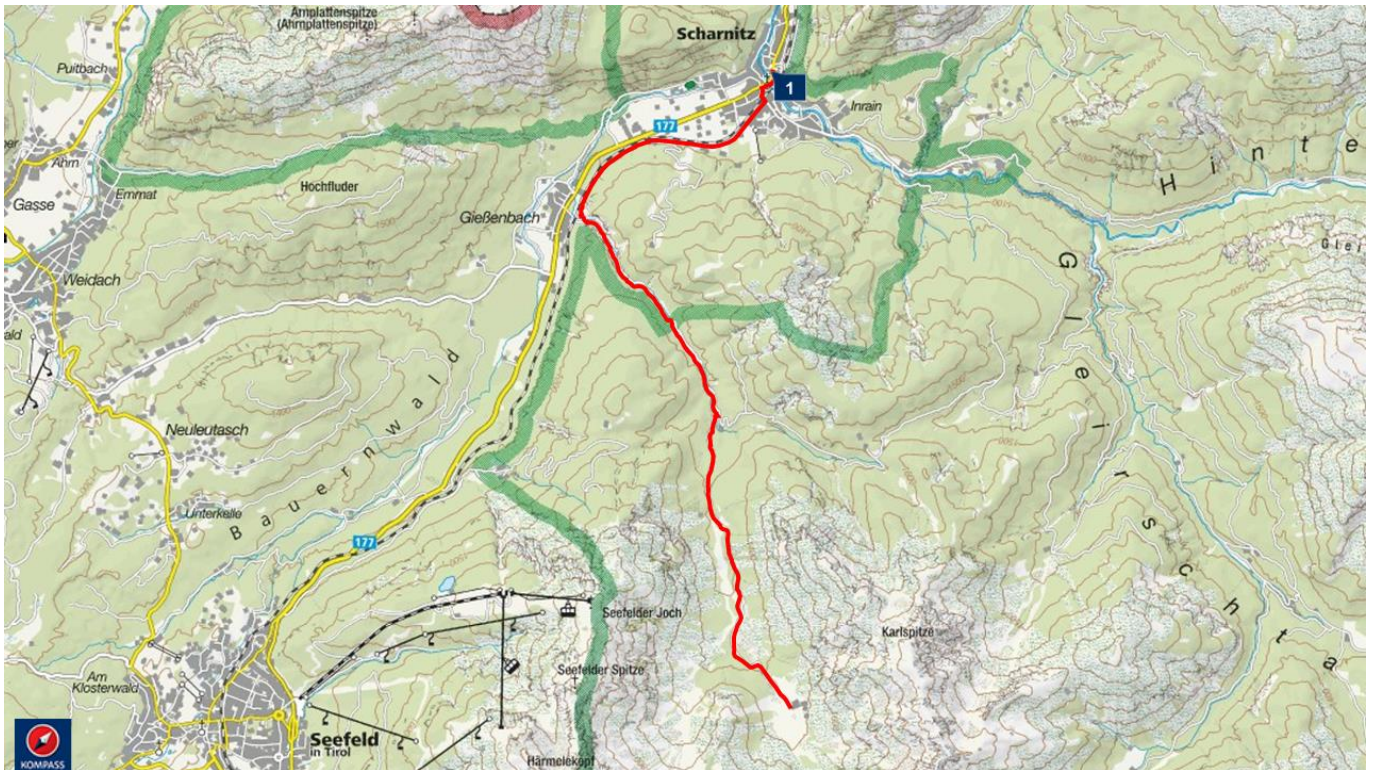

# Scharnitz (Österreich) - Eppzirler Alm (Zirl, Österreich)

TOURDATEN

Distanz: 9,1 km

TOURBESCHREIBUNG

HÖHENPROFIL

Bereit für dein nächstes Abenteuer?

Plane deine Wander- und Radtouren mit KOMPASS

## TOURENVERLAUF