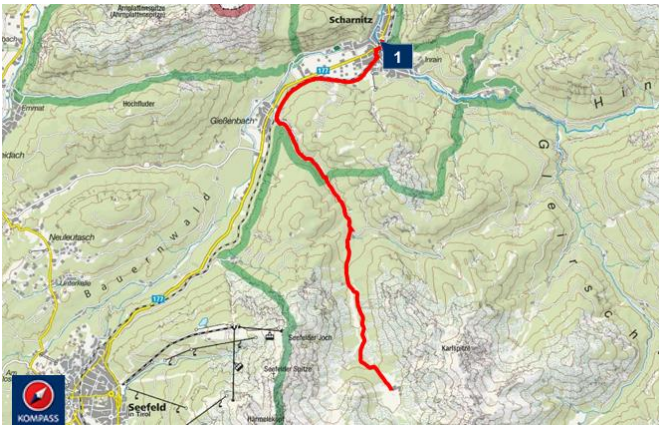

# Scharnitz (Österreich) - Eppzirler Alm (Zirl, Österreich)

TOURDATEN

Distanz: 9,1 km

TOURBESCHREIBUNG

HÖHENPROFIL

Bereit für dein nächstes Abenteuer?

Plane deine Wander- und Radtouren mit KOMPASS

## TOURENVERLAUF