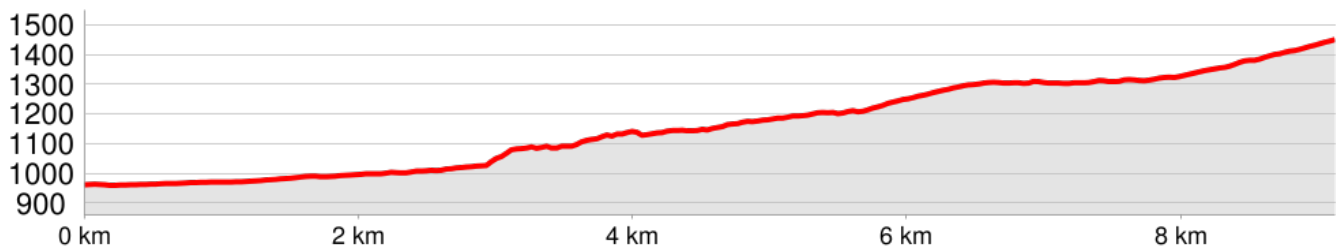

# Scharnitz (Österreich) - Eppzirler Alm (Zirl, Österreich)

TOURDATEN

Distanz: 9,1 km

TOURBESCHREIBUNG

HÖHENPROFIL

Bereit für dein nächstes Abenteuer?

Plane deine Wander- und Radtouren mit KOMPASS

## TOURENVERLAUF