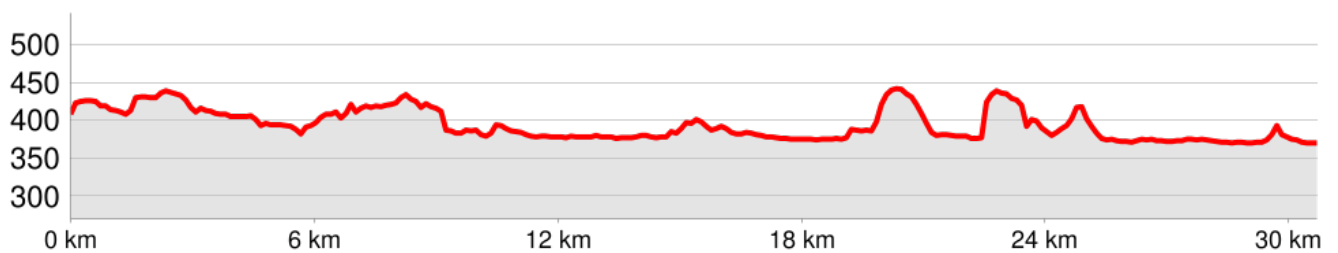

# Eichstätt (Deutschland) - Kinding (Altmühltal) (Kinding, Deutschland)

TOURDATEN

Distanz: 30,7 km

TOURBESCHREIBUNG

**Kinding-Eichstätt**

Kinding-Eichstätt

HÖHENPROFIL

**Bereit für dein nächstes Abenteuer?**

## TOURENVERLAUF