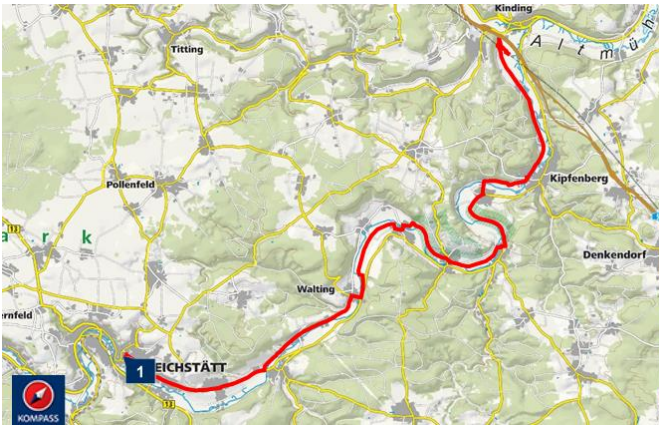

WANDERN

Eichstätt (Deutschland) - Kinding (Altmühltal) (Kinding, Deutschland)

TOURDATEN

Distanz: 30,7 km

TOURBESCHREIBUNG

Kinding-Eichstätt

Kinding-Eichstätt

HÖHENPROFIL

Bereit für dein nächstes Abenteuer?

Plane deine Wander- und Radtouren mit KOMPASS

TOURENVERLAUF

GPS-DATEN DOWNLOAD

Bereit für dein nächstes Abenteuer?

Plane deine Wander- und Radtouren mit KOMPASS