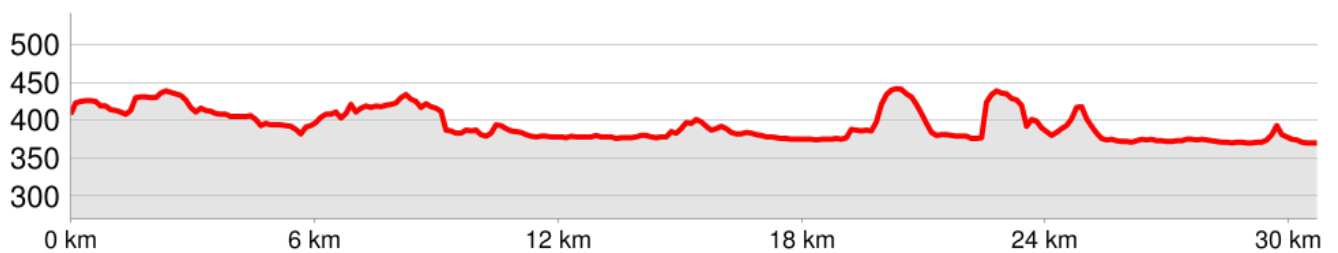

WANDERN

Eichstätt (Deutschland) - Kinding (Altmühltal) (Kinding, Deutschland)

TOURDATEN

Distanz: 30,7 km

TOURBESCHREIBUNG

Kinding-Eichstätt

Kinding-Eichstätt

HÖHENPROFIL