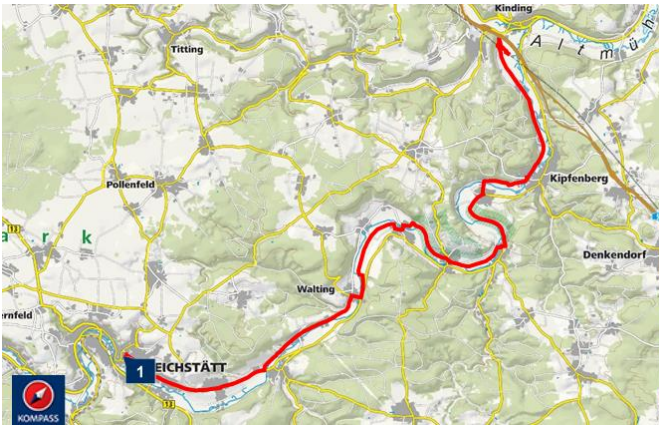

# Eichstätt (Deutschland) - Kinding (Altmühltal) (Kinding, Deutschland)

TOURDATEN

Distanz: 30,7 km

TOURBESCHREIBUNG

**Kinding-Eichstätt**

Kinding-Eichstätt

HÖHENPROFIL

**Bereit für dein nächstes Abenteuer?**

## TOURENVERLAUF