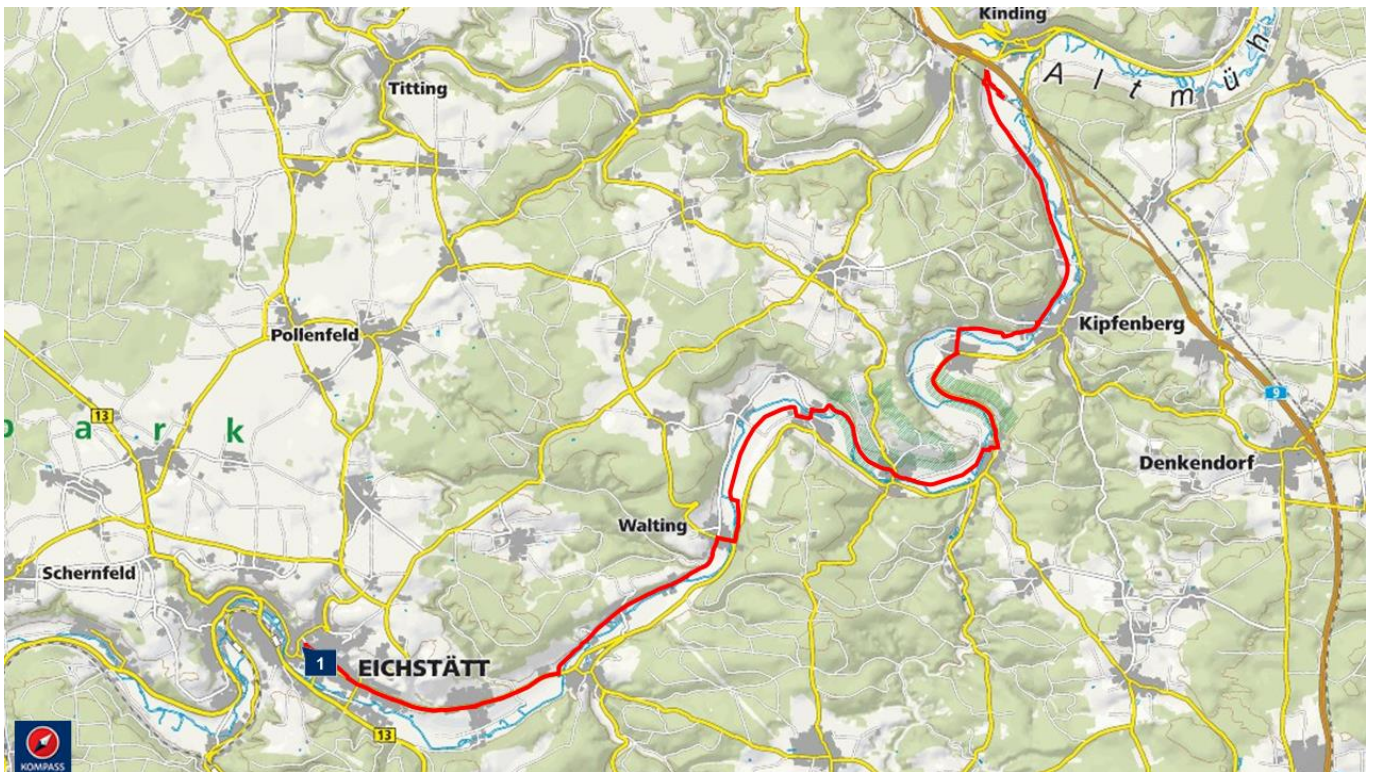

# Eichstätt (Deutschland) - Kinding (Altmühltal) (Kinding, Deutschland)

TOURDATEN

Distanz: 30,7 km

TOURBESCHREIBUNG

**Kinding-Eichstätt**

Kinding-Eichstätt

HÖHENPROFIL

**Bereit für dein nächstes Abenteuer?**

## TOURENVERLAUF