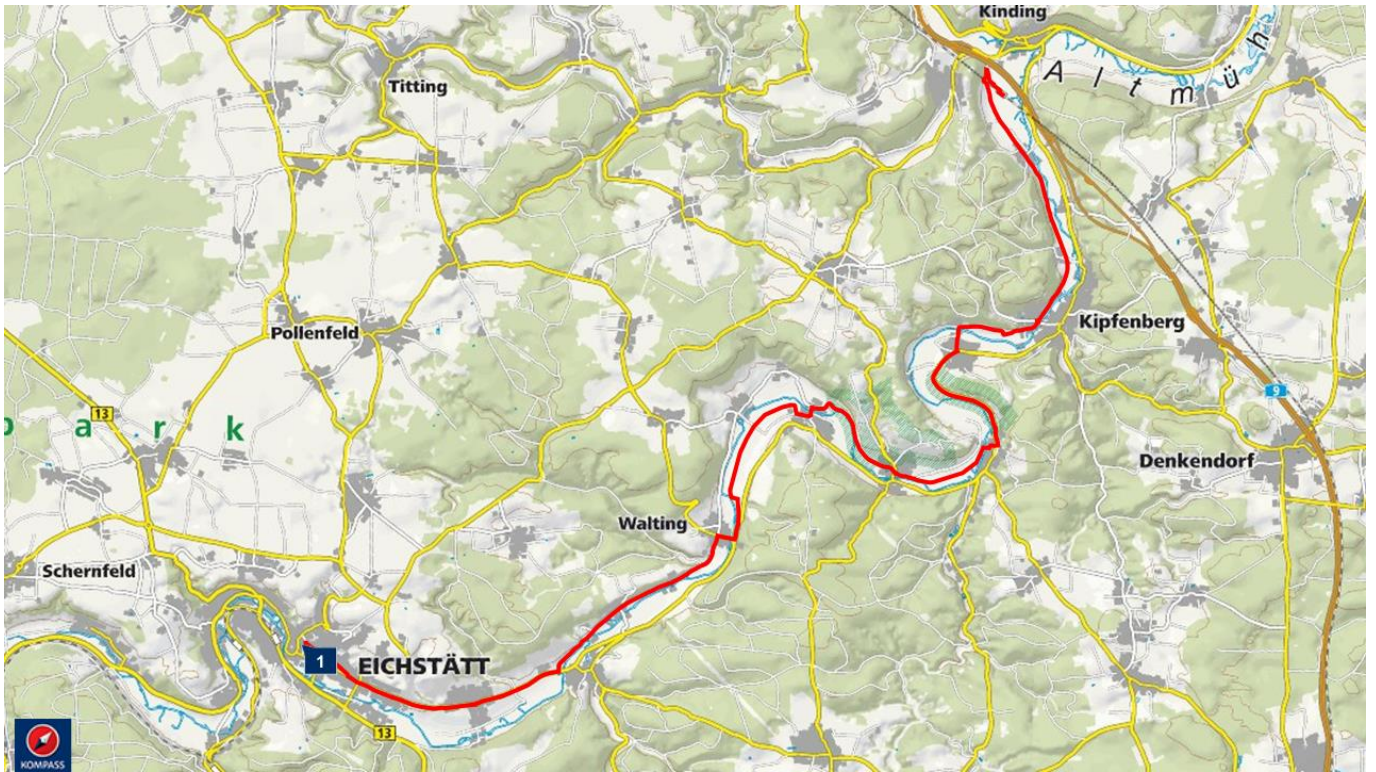

WANDERN

Eichstätt (Deutschland) - Kinding (Altmühltal) (Kinding, Deutschland)

TOURDATEN

Distanz: 30,7 km

TOURBESCHREIBUNG

Kinding-Eichstätt

Kinding-Eichstätt

HÖHENPROFIL

Bereit für dein nächstes Abenteuer?

Plane deine Wander- und Radtouren mit KOMPASS

TOURENVERLAUF

GPS-DATEN DOWNLOAD

Bereit für dein nächstes Abenteuer?

Plane deine Wander- und Radtouren mit KOMPASS