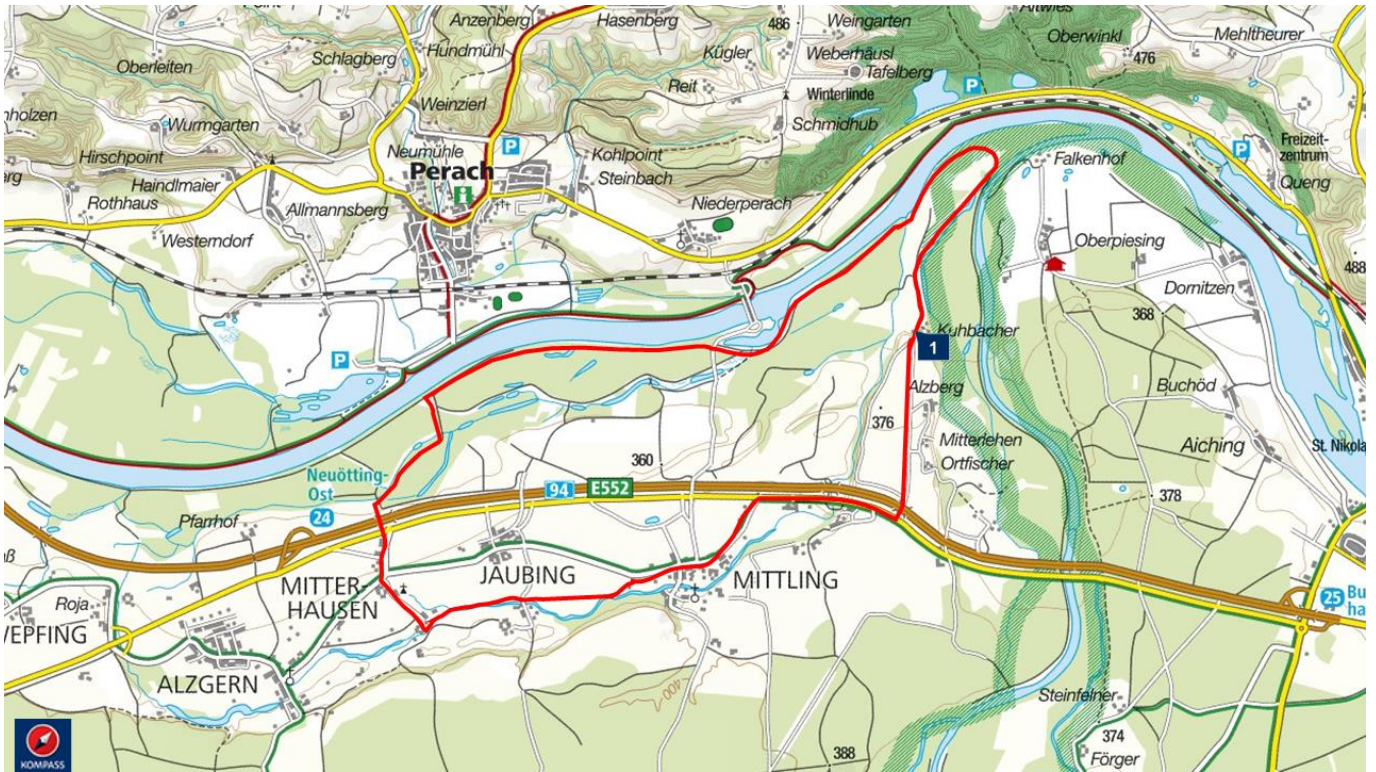

WANDERN

Kuhbauer_11km on GPSies.com

TOURDATEN

Distanz: 11 km

Höhenmeter: 46 Hm

Dauer: 1 h 5 min

TOURBESCHREIBUNG

HÖHENPROFIL

Bereit für dein nächstes Abenteuer?

Plane deine Wander- und Radtouren mit KOMPASS

TOURENVERLAUF

GPS-DATEN DOWNLOAD

Bereit für dein nächstes Abenteuer?

Plane deine Wander- und Radtouren mit KOMPASS