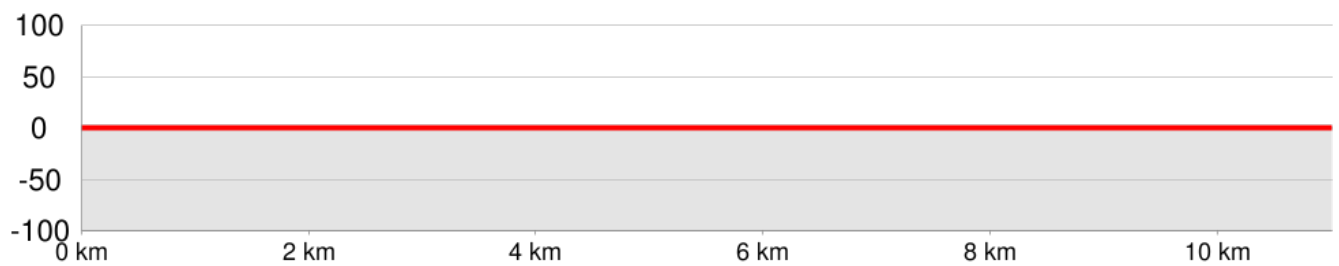

WANDERN

Kuhbauer_11km on GPSies.com

TOURDATEN

Distanz: 11 km

Höhenmeter: 46 Hm

Dauer: 1 h 5 min

TOURBESCHREIBUNG

HÖHENPROFIL