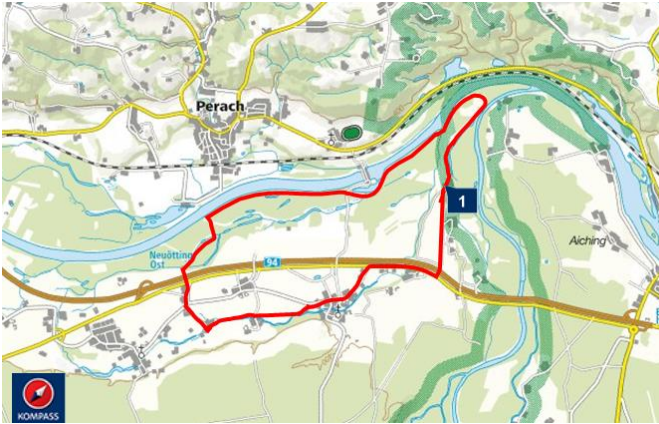

WANDERN

Kuhbauer_11km on GPSies.com

TOURDATEN

Distanz: 11 km

Höhenmeter: 46 Hm

Dauer: 1 h 5 min

TOURBESCHREIBUNG

HÖHENPROFIL

Bereit für dein nächstes Abenteuer?

Plane deine Wander- und Radtouren mit KOMPASS

TOURENVERLAUF

GPS-DATEN DOWNLOAD

Bereit für dein nächstes Abenteuer?

Plane deine Wander- und Radtouren mit KOMPASS