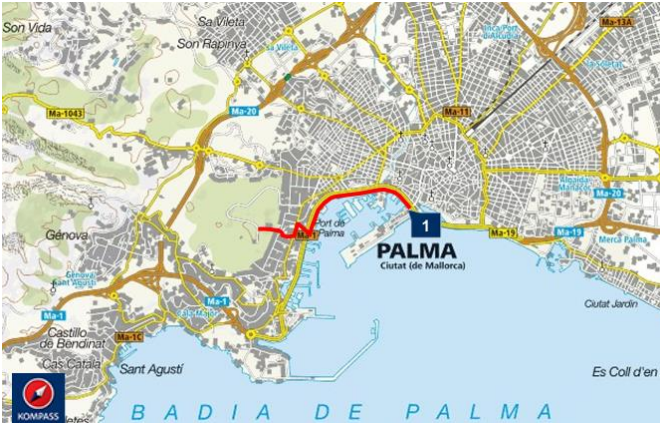

TOURENSAMMLUNG

1 5911 - Tour 2
 Länge: 5,5 km

Bereit für dein nächstes Abenteuer?

Plane deine Wander- und Radtouren mit KOMPASS

WANDERN WANDERN

5911 - Tour 2

TOURDATEN

Distanz: 5,5 km