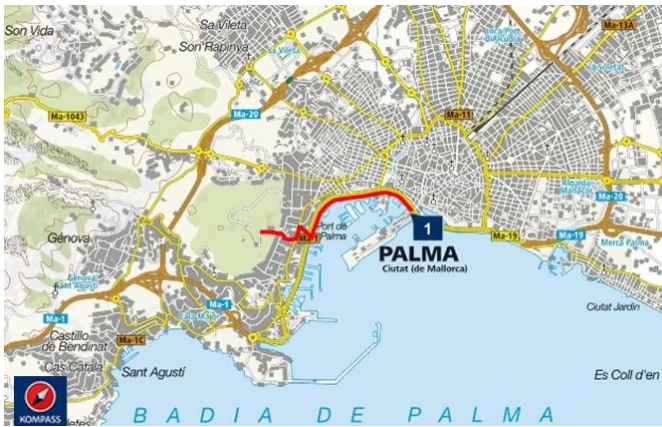

TOURENSAMMLUNG

- 1 5911 - Tour 2
Länge: 5,5 km

Bereit für dein nächstes Abenteuer?

Plane deine Wander- und Radtouren mit KOMPASS

WANDERN WANDERN WANDERN WANDERN WANDERN

5911 - Tour 2

TOURDATEN

Distanz: 5,5 km