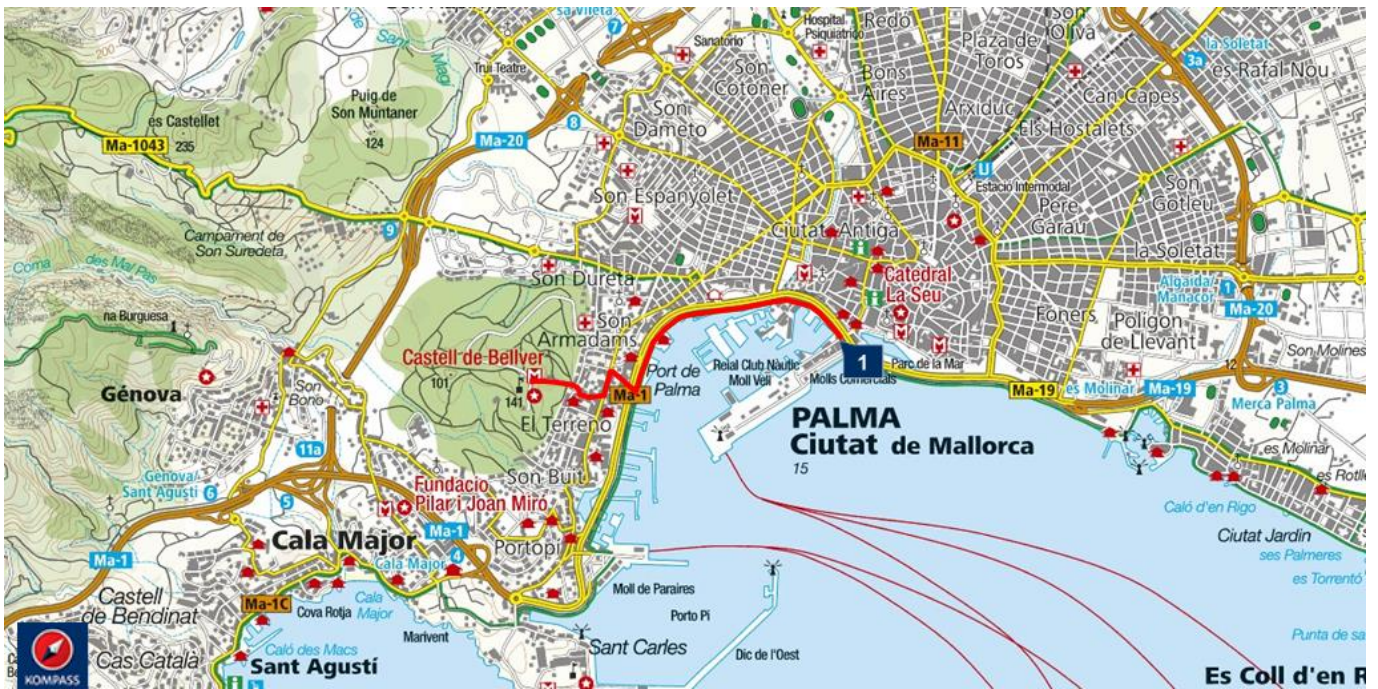

TOURENSAMMLUNG

1 5911 - Tour 2
 Länge: 5,5 km

Bereit für dein nächstes Abenteuer?

Plane deine Wander- und Radtouren mit KOMPASS

WANDERN WANDERN

5911 - Tour 2

TOURDATEN

Distanz: 5,5 km