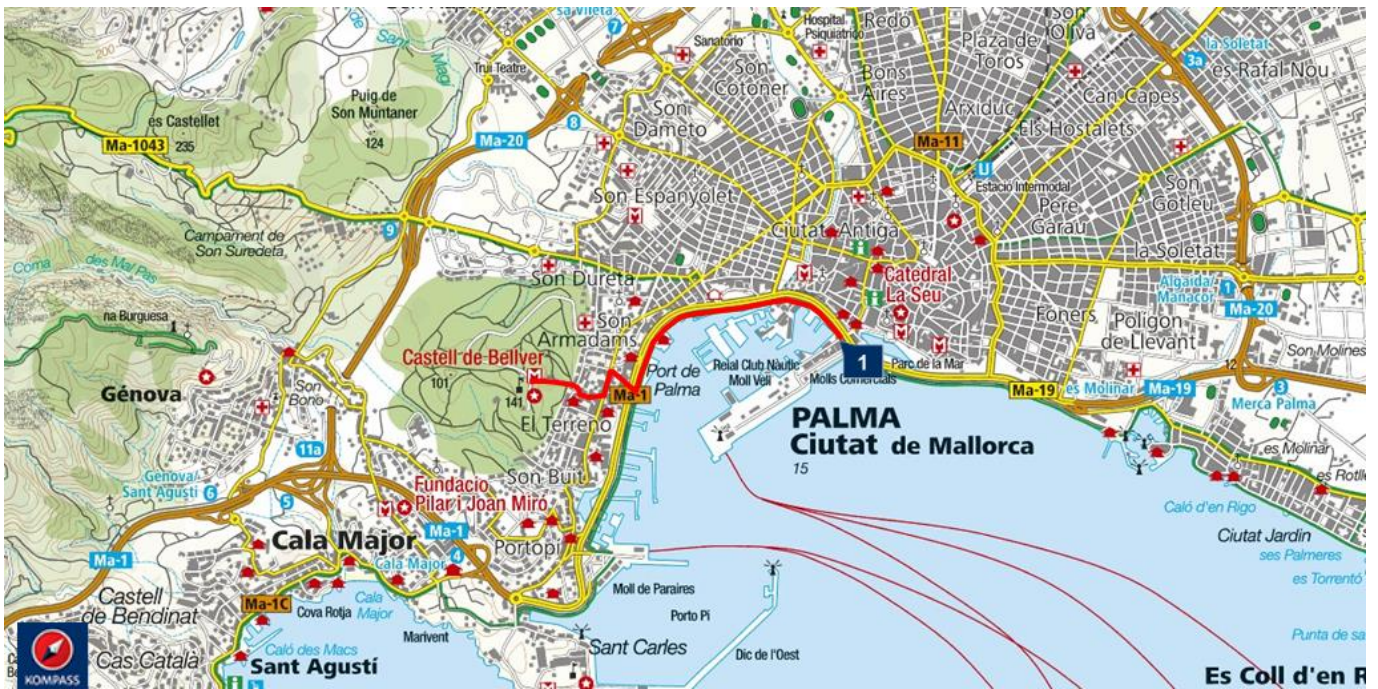

TOURENSAMMLUNG

- 1 5911 - Tour 2
Länge: 5,5 km

Bereit für dein nächstes Abenteuer?

Plane deine Wander- und Radtouren mit KOMPASS

WANDERN WANDERN WANDERN WANDERN WANDERN

5911 - Tour 2

TOURDATEN

Distanz: 5,5 km