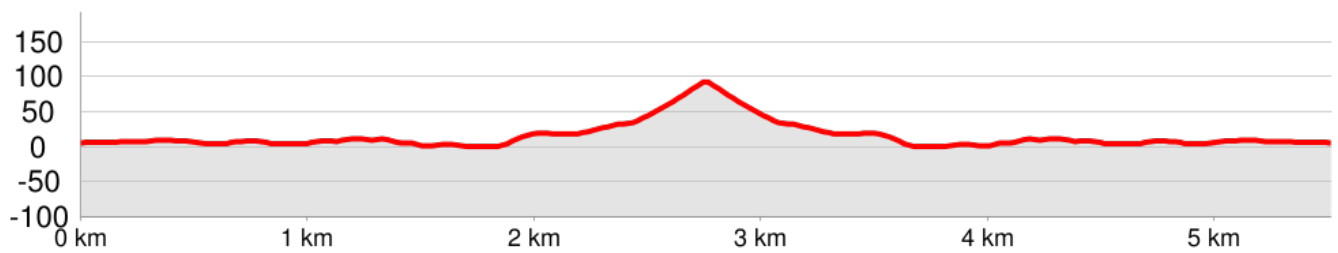

TOURBESCHREIBUNG

HÖHENPROFIL