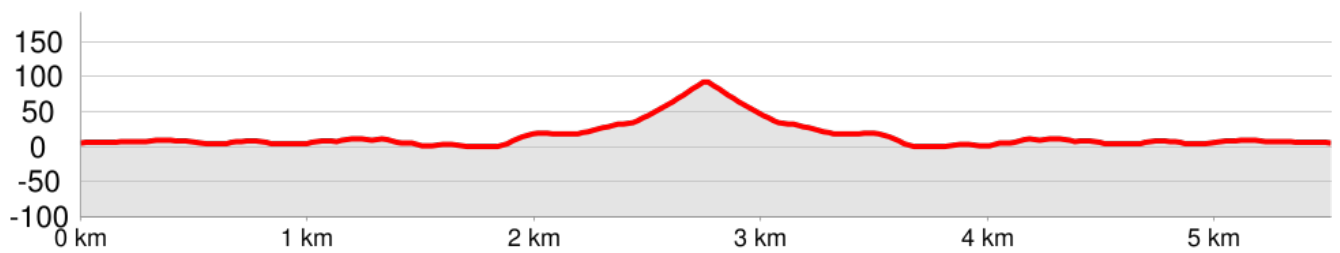

TOURBESCHREIBUNG

HÖHENPROFIL