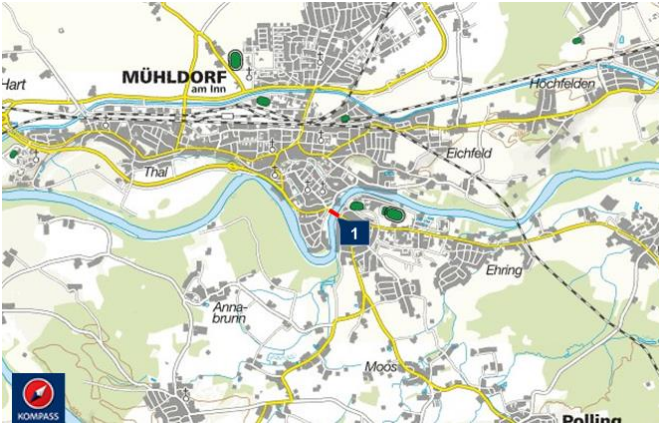

WANDERN

Inntal-Radweg Querverbindung2

TOURDATEN

Distanz: 0,1 km

TOURBESCHREIBUNG

HÖHENPROFIL

Bereit für dein nächstes Abenteuer?

Plane deine Wander- und Radtouren mit KOMPASS

TOURENVERLAUF

GPS-DATEN DOWNLOAD

Bereit für dein nächstes Abenteuer?

Plane deine Wander- und Radtouren mit KOMPASS