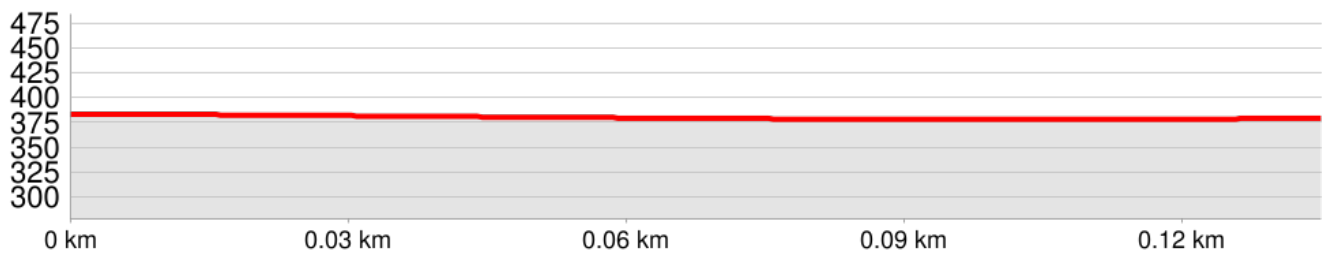

WANDERN

Inntal-Radweg Querverbindung2

TOURDATEN

Distanz: 0,1 km

TOURBESCHREIBUNG

HÖHENPROFIL

Bereit für dein nächstes Abenteuer?

Plane deine Wander- und Radtouren mit KOMPASS