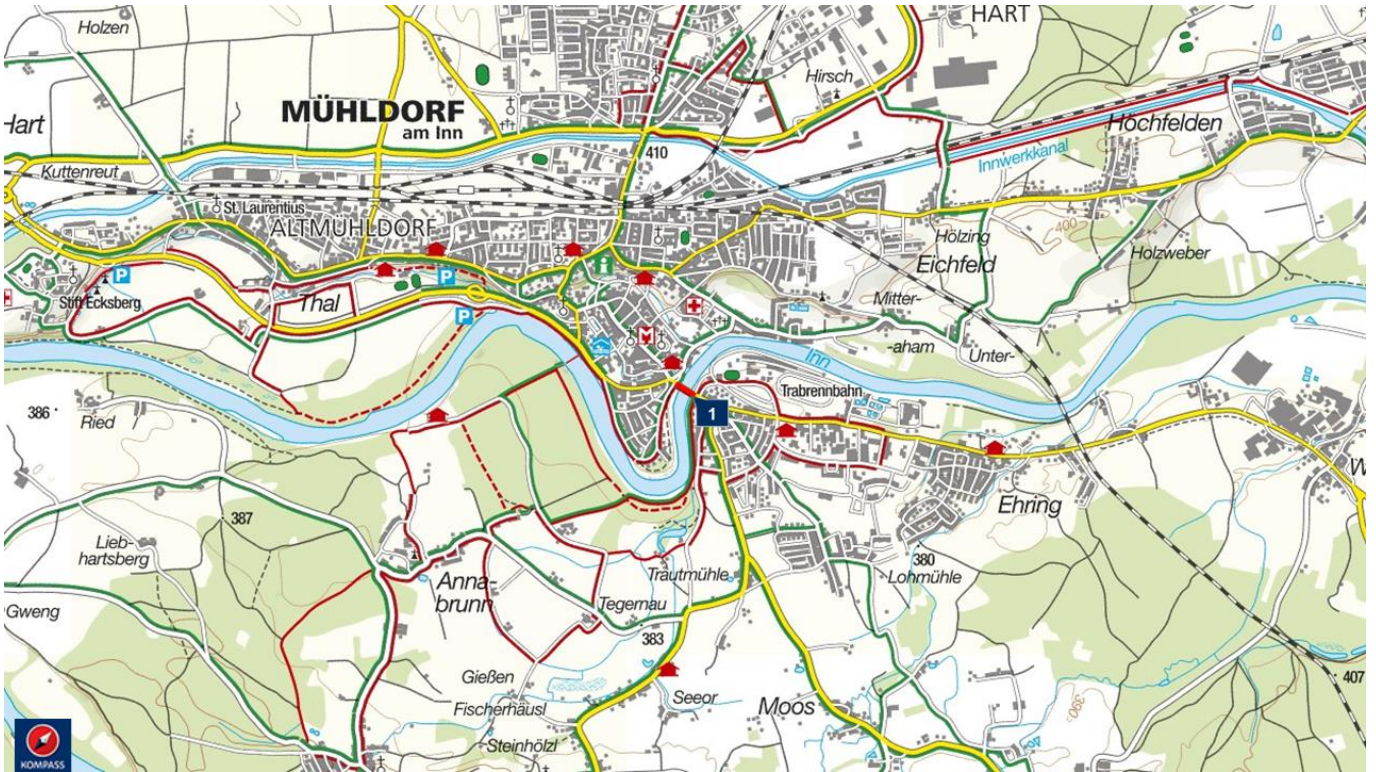

WANDERN

Inntal-Radweg Querverbindung2

TOURDATEN

Distanz: 0,1 km

TOURBESCHREIBUNG

HÖHENPROFIL

Bereit für dein nächstes Abenteuer?

Plane deine Wander- und Radtouren mit KOMPASS

TOURENVERLAUF

GPS-DATEN DOWNLOAD

Bereit für dein nächstes Abenteuer?

Plane deine Wander- und Radtouren mit KOMPASS