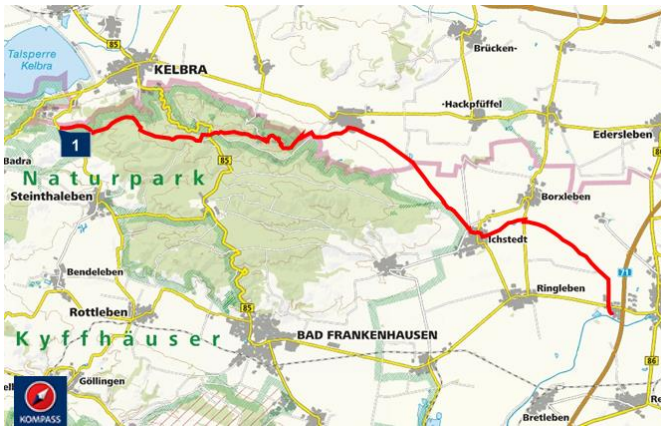

WANDERN

WPT-10

TOURDATEN

Distanz: 23,3 km

TOURBESCHREIBUNG

Einkehr in der "Burggaststätte" am Kyffhäuserdenkmal, anschl. Begleitung.

HÖHENPROFIL

Bereit für dein nächstes Abenteuer?

Plane deine Wander- und Radtouren mit KOMPASS

TOURENVERLAUF

GPS-DATEN DOWNLOAD

Bereit für dein nächstes Abenteuer?

Plane deine Wander- und Radtouren mit KOMPASS