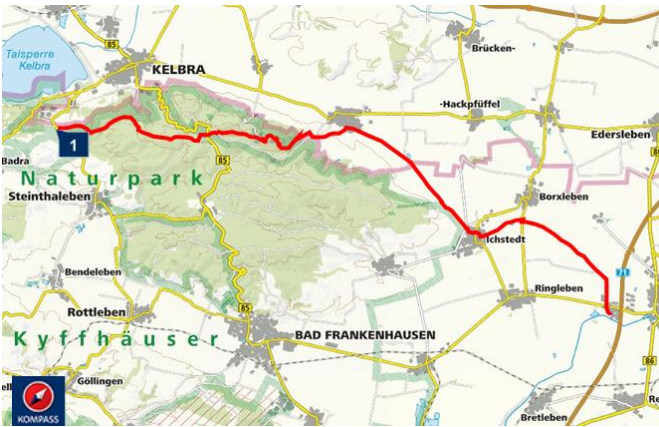

WANDERN

WPT-10

TOURDATEN

Distanz: 23,3 km

TOURBESCHREIBUNG

Einkehr in der "Burggaststätte" am Kyffhäuserdenkmal, anschl. Begleitung.

HÖHENPROFIL

Bereit für dein nächstes Abenteuer?

Plane deine Wander- und Radtouren mit KOMPASS

TOURENVERLAUF

GPS-DATEN DOWNLOAD

Bereit für dein nächstes Abenteuer?

Plane deine Wander- und Radtouren mit KOMPASS