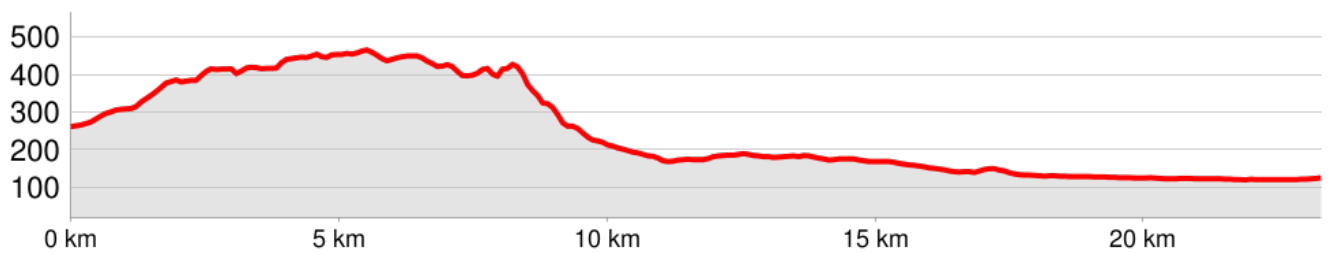

WANDERN

WPT-10

TOURDATEN

Distanz: 23,3 km

TOURBESCHREIBUNG

Einkehr in der "Burggaststätte" am Kyffhäuserdenkmal, anschl. Begleitung.

HÖHENPROFIL

Bereit für dein nächstes Abenteuer?