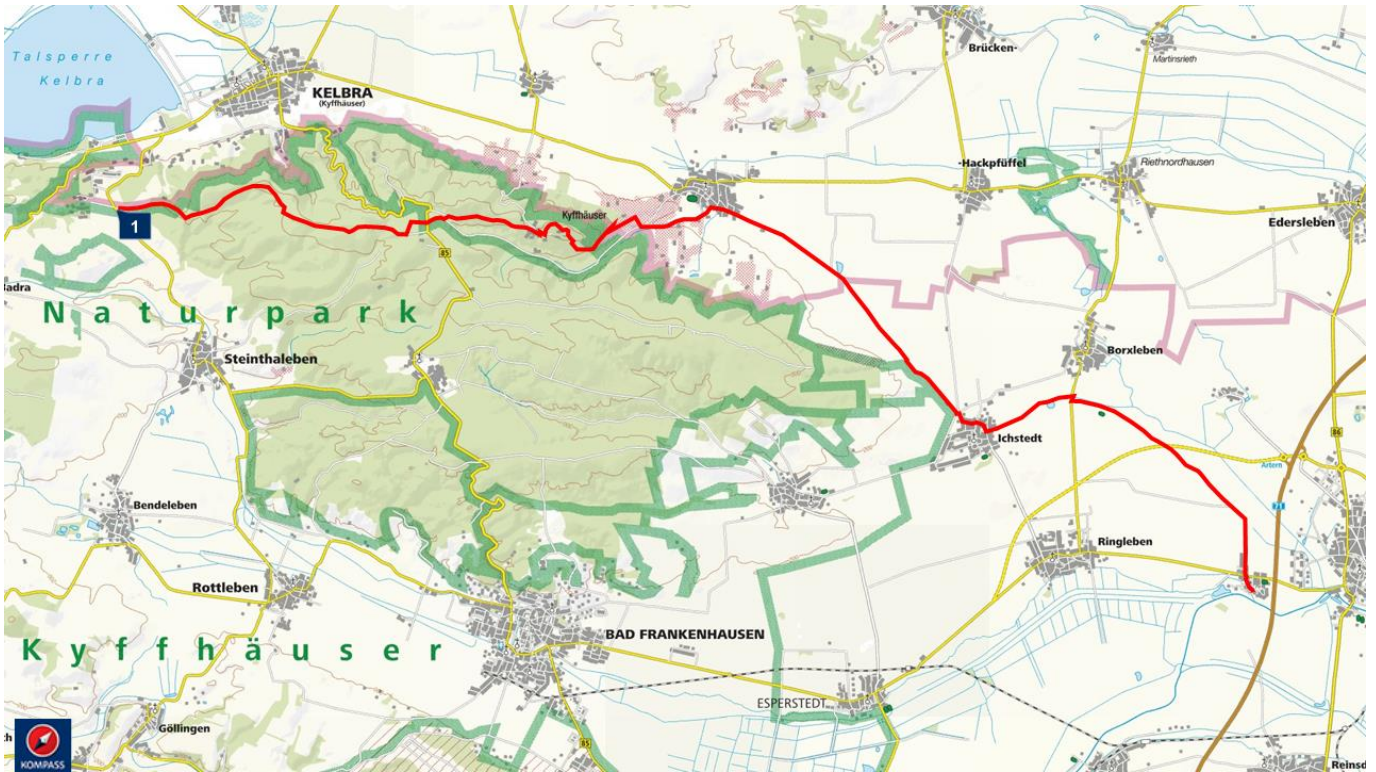

WANDERN

WPT-10

TOURDATEN

Distanz: 23,3 km

TOURBESCHREIBUNG

Einkehr in der "Burggaststätte" am Kyffhäuserdenkmal, anschl. Begleitung.

HÖHENPROFIL

Bereit für dein nächstes Abenteuer?

Plane deine Wander- und Radtouren mit KOMPASS

TOURENVERLAUF

GPS-DATEN DOWNLOAD

Bereit für dein nächstes Abenteuer?

Plane deine Wander- und Radtouren mit KOMPASS