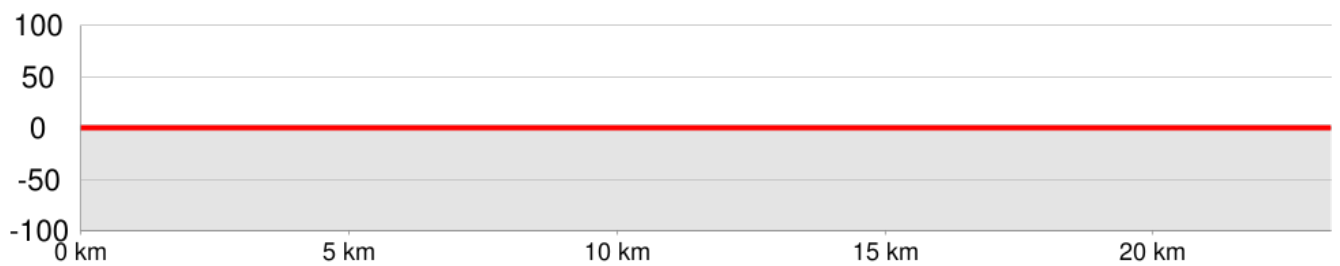

WANDERN

WPT-10

TOURDATEN

Distanz: 23,3 km

TOURBESCHREIBUNG

Einkehr in der "Burggaststätte" am Kyffhäuserdenkmal, anschl. Begleitung.

HÖHENPROFIL

Bereit für dein nächstes Abenteuer?