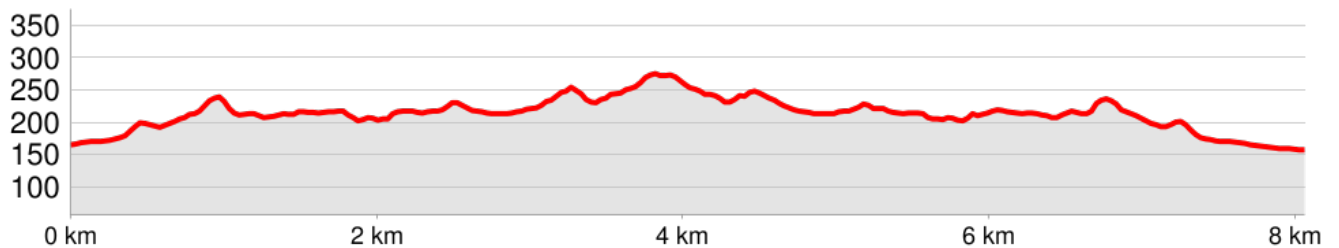

WANDERN

22 S`Abend de Sou Pou

TOURDATEN

Distanz: 8,1 km

Höhenmeter: 438 Hm

Dauer: 2 h 26 min

TOURBESCHREIBUNG

HÖHENPROFIL