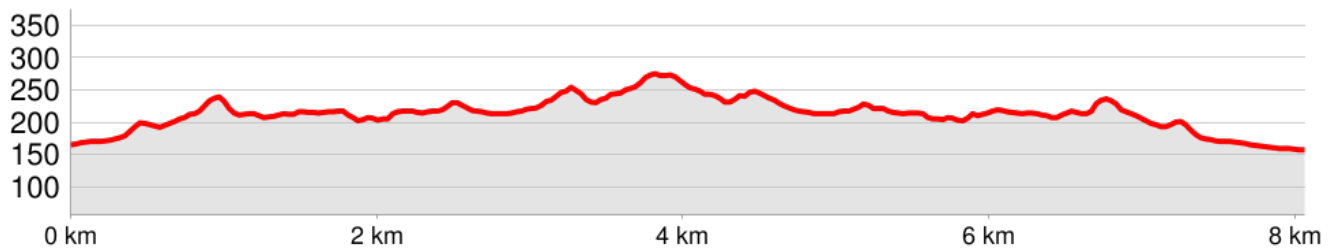

TOURBESCHREIBUNG

HÖHENPROFIL