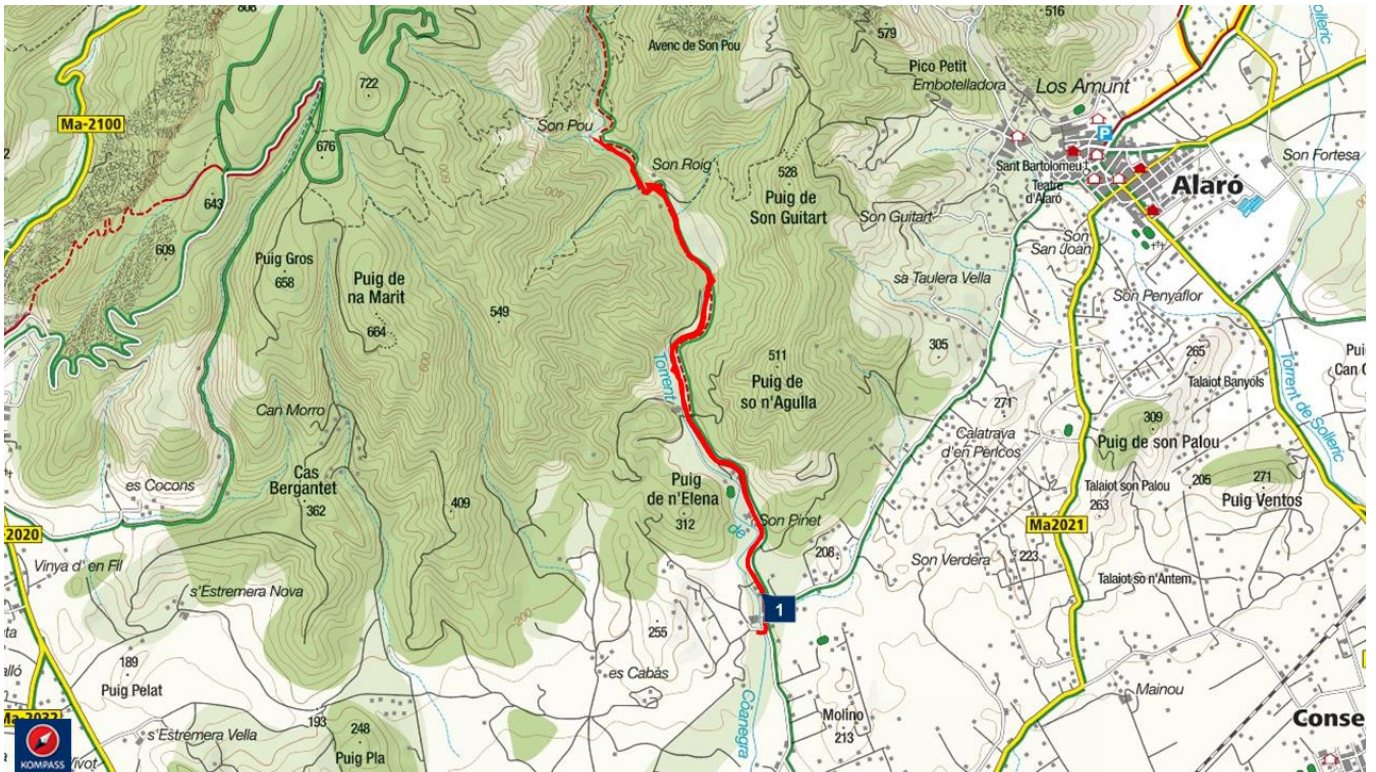

TOURENVERLAUF