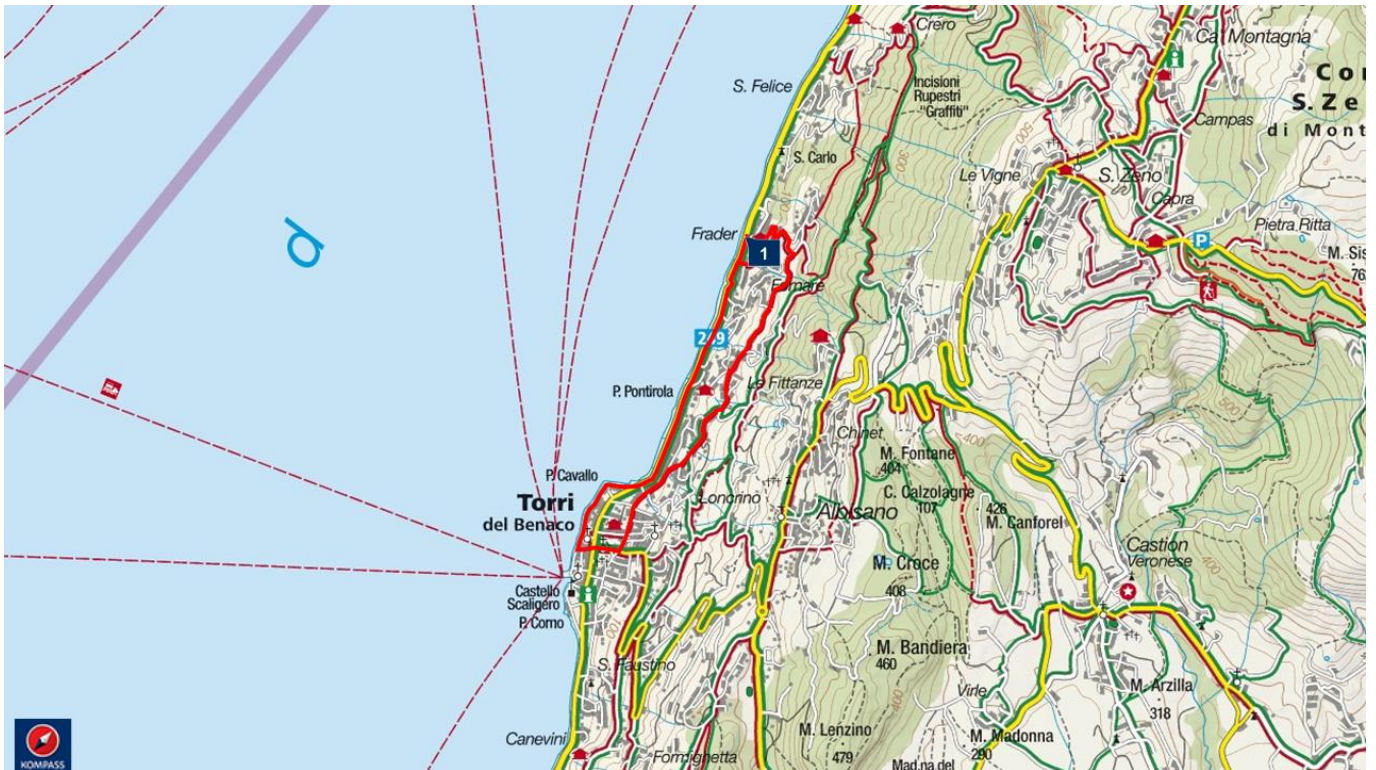

TOURENVERLAUF