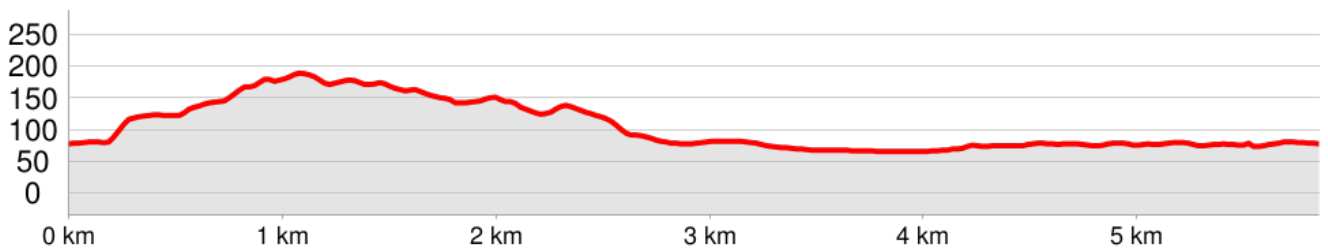

TOURBESCHREIBUNG

HÖHENPROFIL