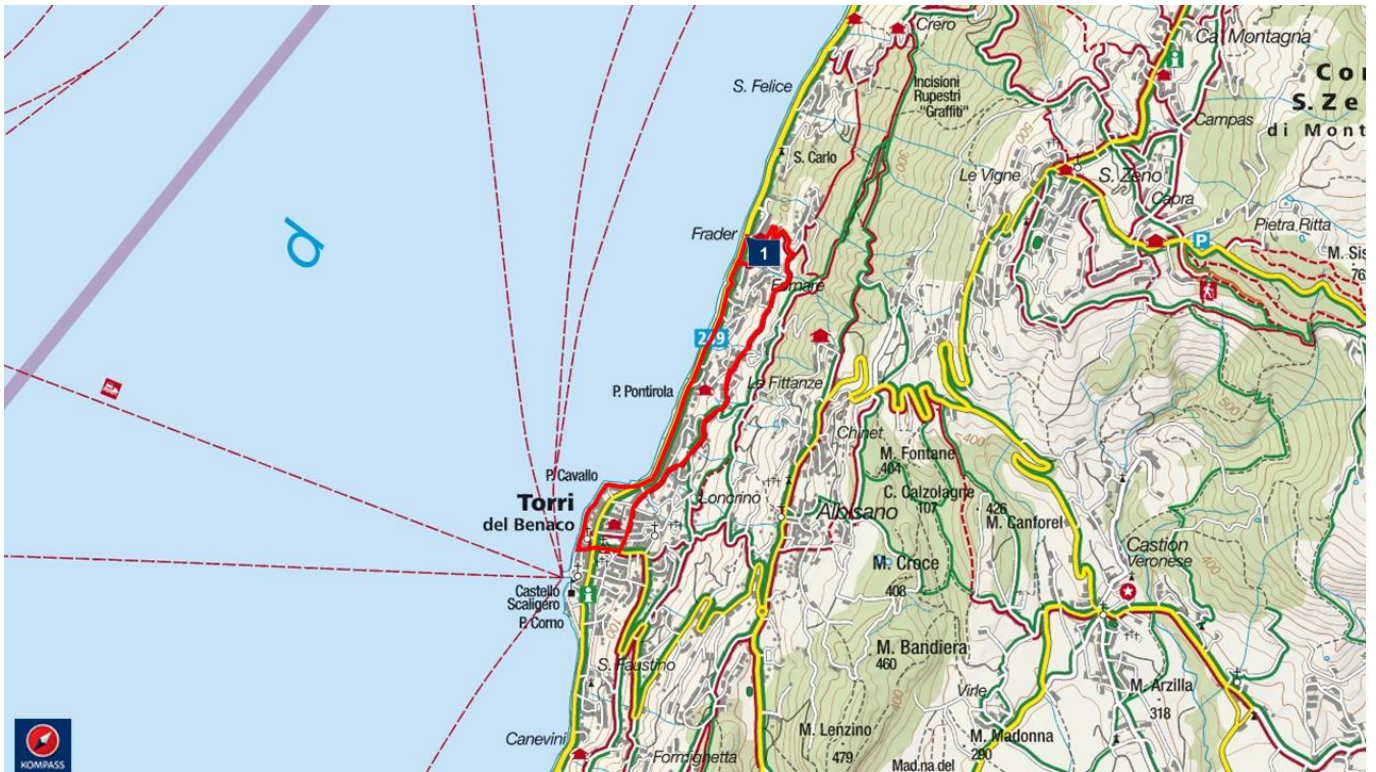

TOURENVERLAUF