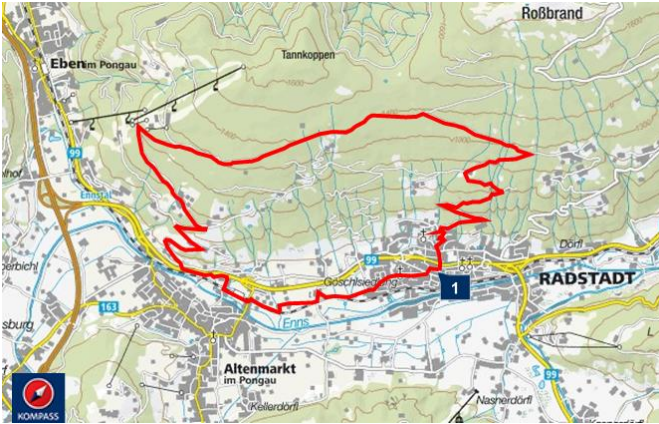

# Reitlehenalm, Bürgerbergalm

## TOURDATEN

Ort: Radstadt  
Land: Österreich

Höhenmeter: 574 Hm  
Schwierigkeit: **leicht**

## TOURBESCHREIBUNG

**Ausgangspunkt/Start:** Stadteich Radstadt

**Tourenbeschreibung:**

**Autor:**

### TOURENVERLAUF