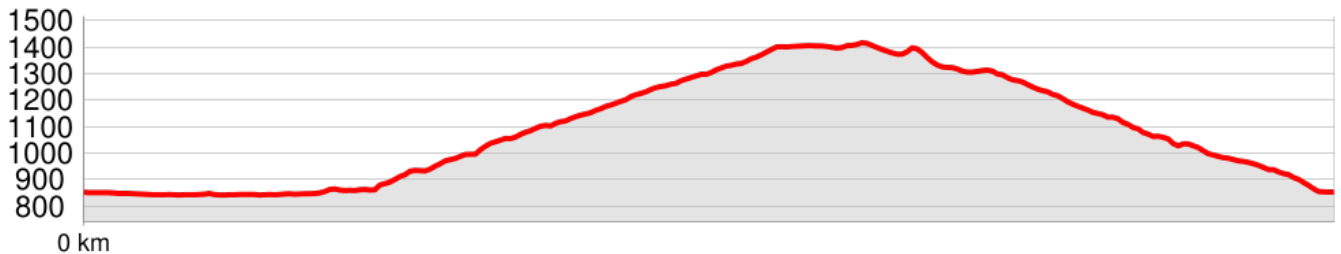

HÖHENPROFIL