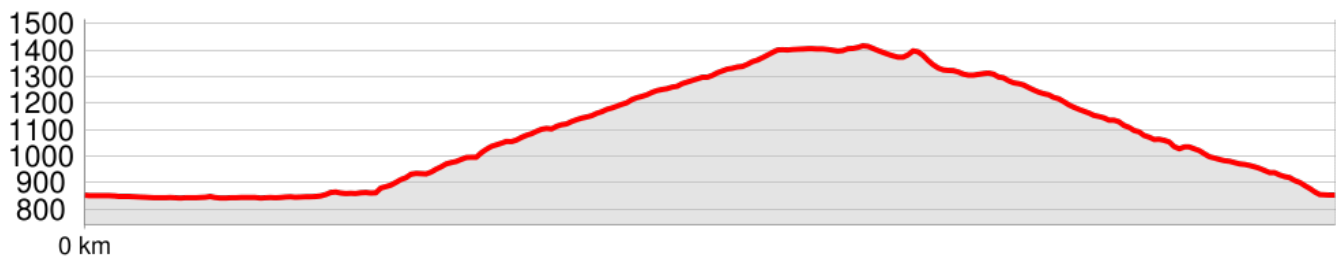

HÖHENPROFIL