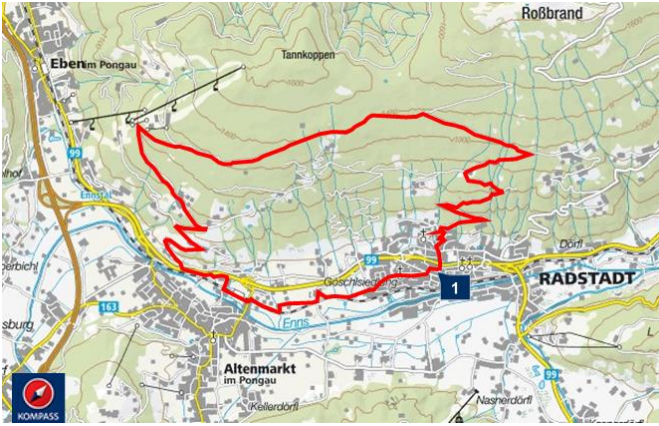

# Reitlehenalm, Bürgerbergalm

## TOURDATEN

Ort: Radstadt  
Land: Österreich

Höhenmeter: 574 Hm  
Schwierigkeit: **leicht**

## TOURBESCHREIBUNG

**Ausgangspunkt/Start:** Stadteich Radstadt

**Tourenbeschreibung:**

**Autor:**

### TOURENVERLAUF