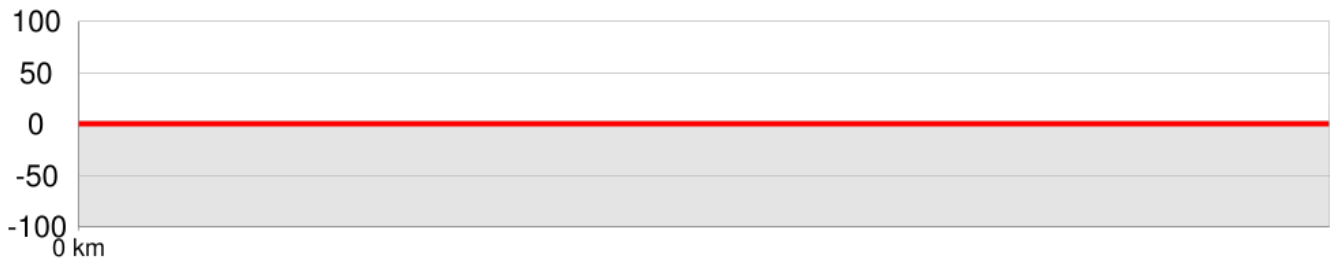

HÖHENPROFIL