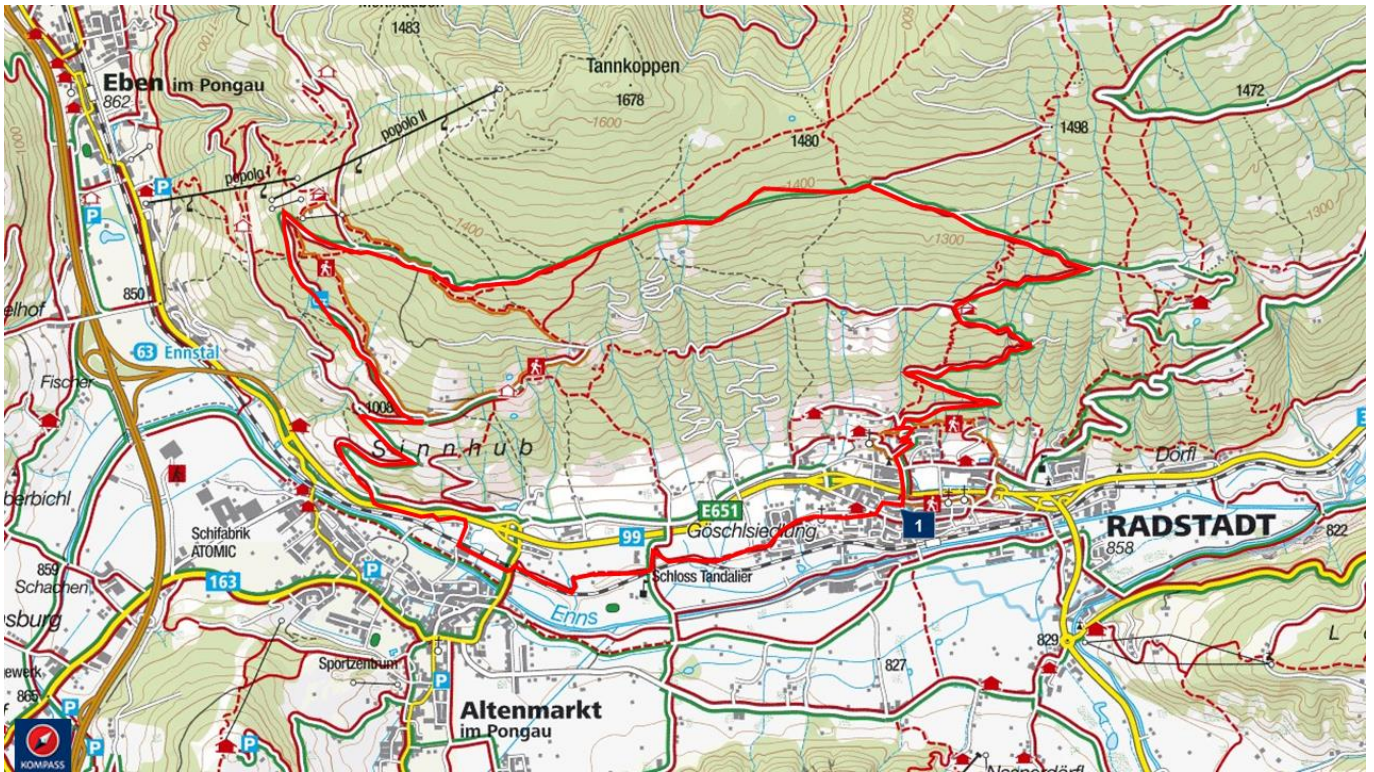

## TOURBESCHREIBUNG

**Ausgangspunkt/Start:** Stadteich Radstadt

**Tourenbeschreibung:**

**Autor:**

### TOURENVERLAUF