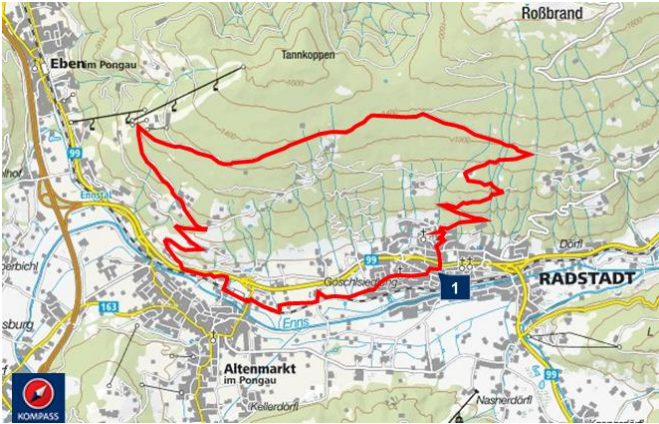

# Reitlehenalm, Bürgerbergalm

## TOURDATEN

Ort: Radstadt  
Land: Österreich

Höhenmeter: 574 Hm  
Schwierigkeit: **leicht**

## TOURBESCHREIBUNG

**Ausgangspunkt/Start:** Stadtteich Radstadt

**Tourenbeschreibung:**

**Autor:**

### TOURENVERLAUF