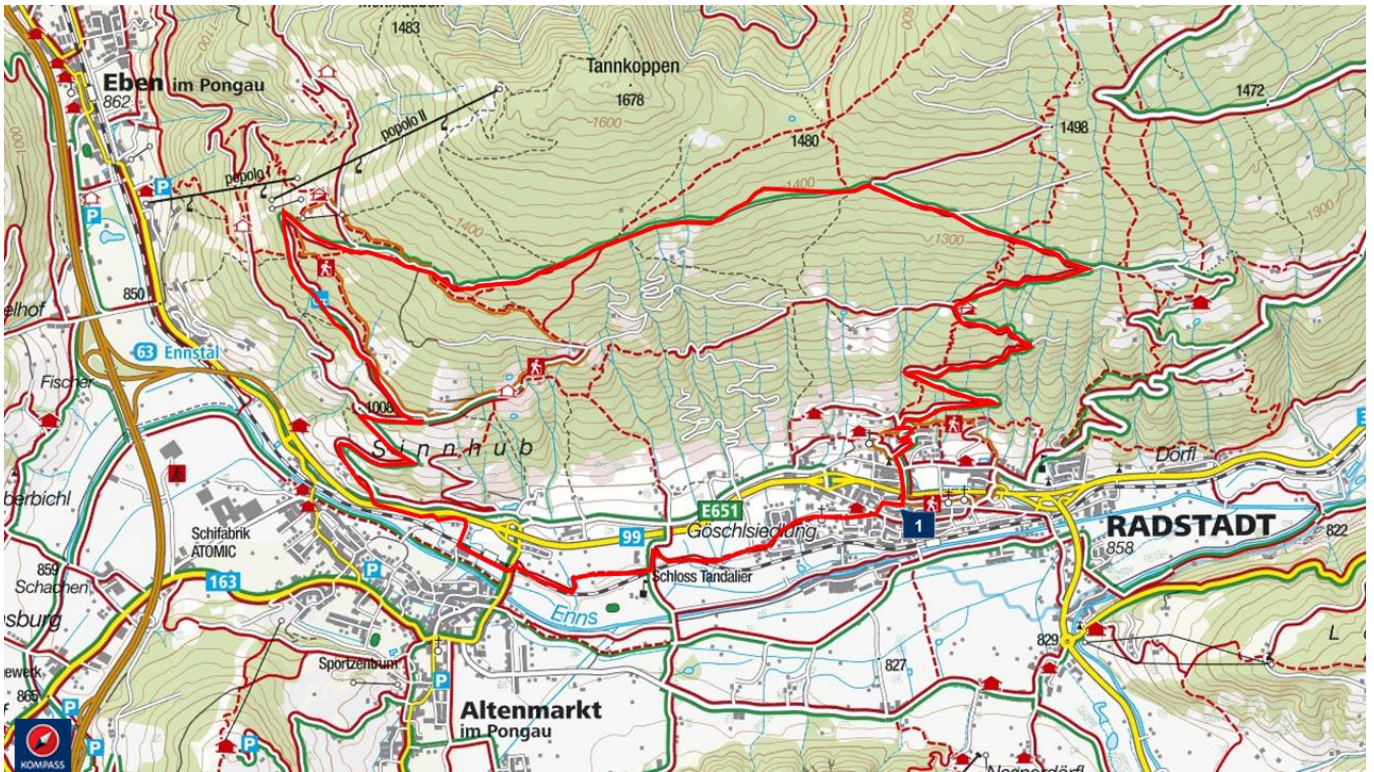

## TOURBESCHREIBUNG

**Ausgangspunkt/Start:** Stadtteich Radstadt

**Tourenbeschreibung:**

**Autor:**

### TOURENVERLAUF