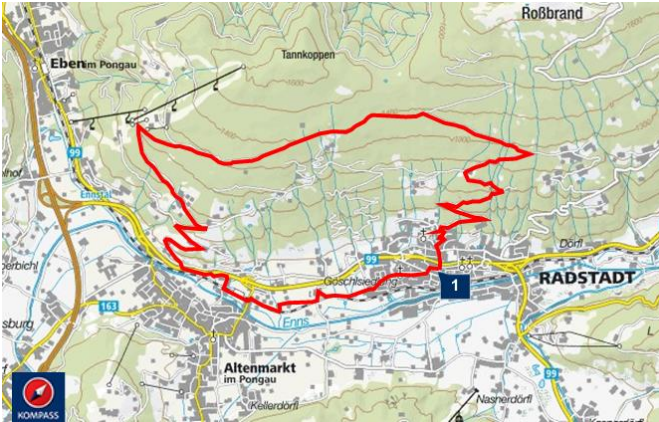

BIKEN

Reitlehenalm, Bürgerbergalm

TOURDATEN

Ort: Radstadt
Land: Österreich

Höhenmeter: 574 Hm
Schwierigkeit: **leicht**

TOURBESCHREIBUNG

Ausgangspunkt/Start: Stadtteich Radstadt

Tourenbeschreibung: