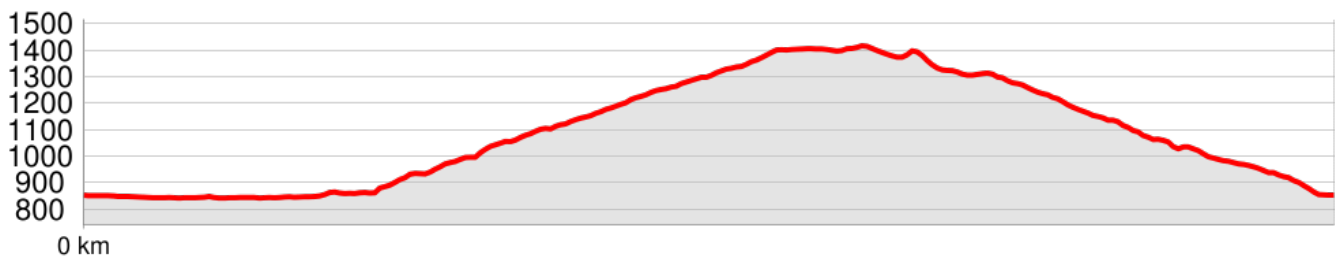

HÖHENPROFIL