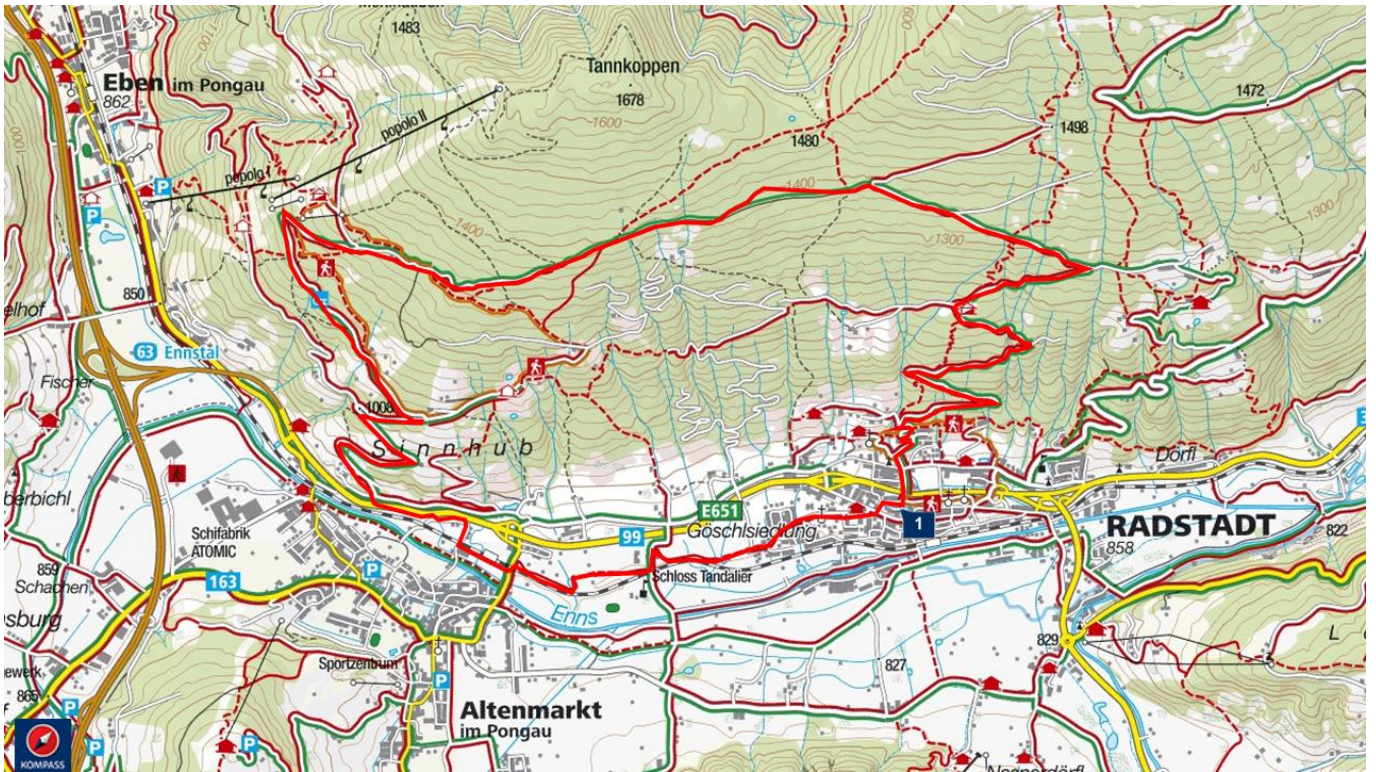

TOURENVERLAUF