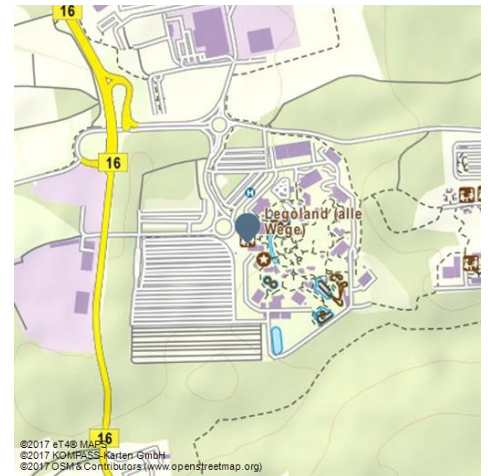

LEGOLAND® Deutschland in Günzburg ist das Familienziel in Bayerisch-Schwaben.

LEGOLAND® Deutschland in Günzburg ist die Nummer eins unter den Familienzielen in Bayerisch-Schwaben. Über 55 Millionen bunte Steine wurden für das Freizeitparadies an der A8 München-Stuttgart verbaut. Rund 1,3 Millionen Besucher kommen jährlich in den Klötzchenpark.

Kontakt:

Legoland Allee 1
89312 Günzburg

☎ +49 1805 70075701

🏠 www.legoland.de/

✉ info@legoland.de

Ansprechpartner:

Legoland Allee 1
89312 Günzburg

☎ 01805 700 757 01

Autor:

Regionalmarketing Günzburg GbR -
Wirtschaft und Tourismus
service@landkreis-guenzburg.de

QR-Code:

QR-Code scannen und diese Seite offline speichern, mit Freunden teilen und mehr.

<http://s.et4.de/WWPq>