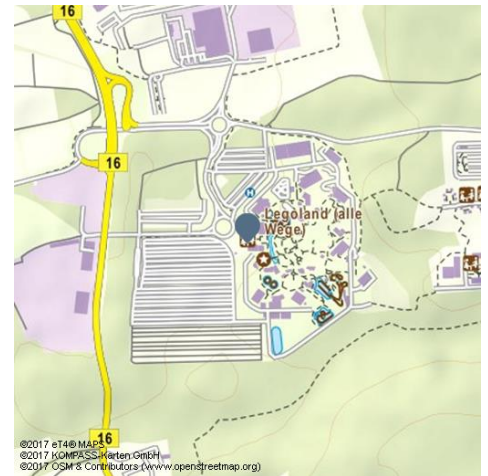

LEGOLAND® Deutschland Resort
Freizeit/Erlebnisswelten

Mediendatei

LEGOLAND® Deutschland in Günzburg ist die Nummer eins unter den Familienzielen in Bayerisch-Schwaben.

Über 55 Millionen bunte Steine wurden für das Freizeitparadies an der A8 München-Stuttgart verbaut.

Rund 1,3 Millionen Besucher kommen jährlich in den Klötzchenpark.

Freut euch in 2017 auf den neuen Themenbereich LEGO® Ninjago World mit einem neuen interaktiven 4D-Fahrspaß und vielen weiteren Abenteuern.