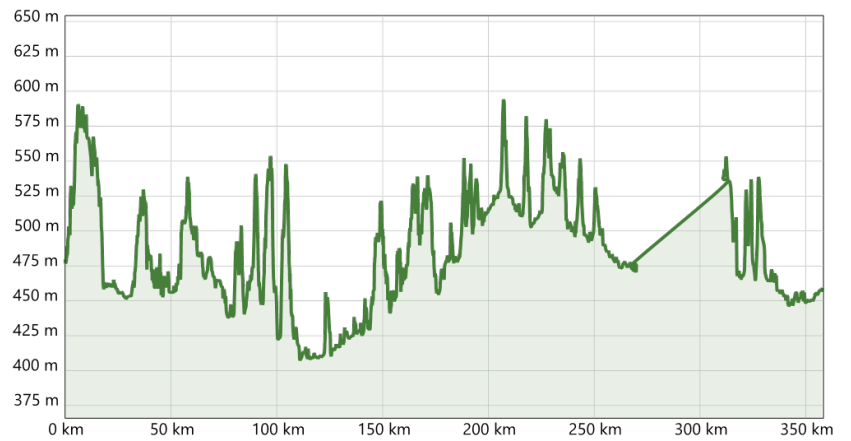

## QR-Code:

QR-Code scannen und diese Seite offline speichern, mit Freunden teilen und mehr.

<http://s.et4.de/Xwcr>

den Radfahrer. Um Flussgenuss, fließende, fast mühelose Bewegung, Landschaftsfreude, Fahr(rad)spaß.

**Empfohlene Jahreszeiten:**

	FEB	MRZ
APR	MAI	JUN
JUL	AUG	SEP
OKT	NOV	DEZ

Quelle: eT4®  
 Experience: donautal-aktiv  
 Globalid: EFCB2031C88873DBF31C8374EB9A752A