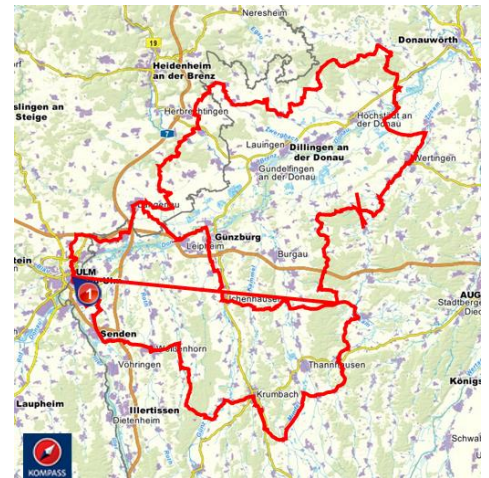

# DonauTäler

Radfahren

Donautäler - FouadVollmer

## Tourdaten:

📍 Ort	Günzburg
📶 Schwierigkeit	medium
↔ Distanz	318,6 km
🕒 Dauer	21 Stunden 50 Minuten
⬇ Höhenmeter	1926 m
⬆ Höchster Punkt	595 m
⬇ Niedrigster Punkt	407 m

## DonauTäler - Das grüne Palais der Flüsse

Die Donau ist eine stolze Regentin über die erhabene Natur der DonauTäler, dem Radfahrer-Paradies im Herzen des Schwäbischen Donautals. Mal ist die Majestät nah dran an ihren Untertanen und kann sehen, wie diese am Ufer Spalier stehen, sie bewachen, ihr den Weg bereiten. Dann wiederum kann sie es nur spüren, wenn die weiter entfernten Täler sich vor ihr verneigen, ihr zu Ehren Aussichtspunkte kreieren, die der Mensch nutzen darf. Jede Region hat ihren ganz speziellen Bezug zur Donau: Man trifft auf das Jagdrevier mit wildem Wild, die verspielte Kinderstube, das lieblich-friedliche Tal der Klöster und Schlösser, das fruchtbare, wasserreiche Tal, die herbe Schönheit mit den grandiosen Ausblicken und den unermüdlichen Wasserzuträger, der Mühlen antreibt.

Plätze zum Verweilen und Ruhen, an denen das Auge über die weite, bezaubernde Landschaft mit Flüssen, Auwäldern, Seen und Mooren schweifen kann, sind eine Besonderheit des Radfahrer-Reichs DonauTäler. Sie liegen zum größten Teil auf dem geerdeten Boden des Bayerisch-Schwabens. Aber die Grenzen sind fließend, wie die Donau eben auch. Wege und Touren führen schon mal ins benachbarte Württemberg, schließlich geht es nicht um geographische Grenzen sondern um Natur pur für