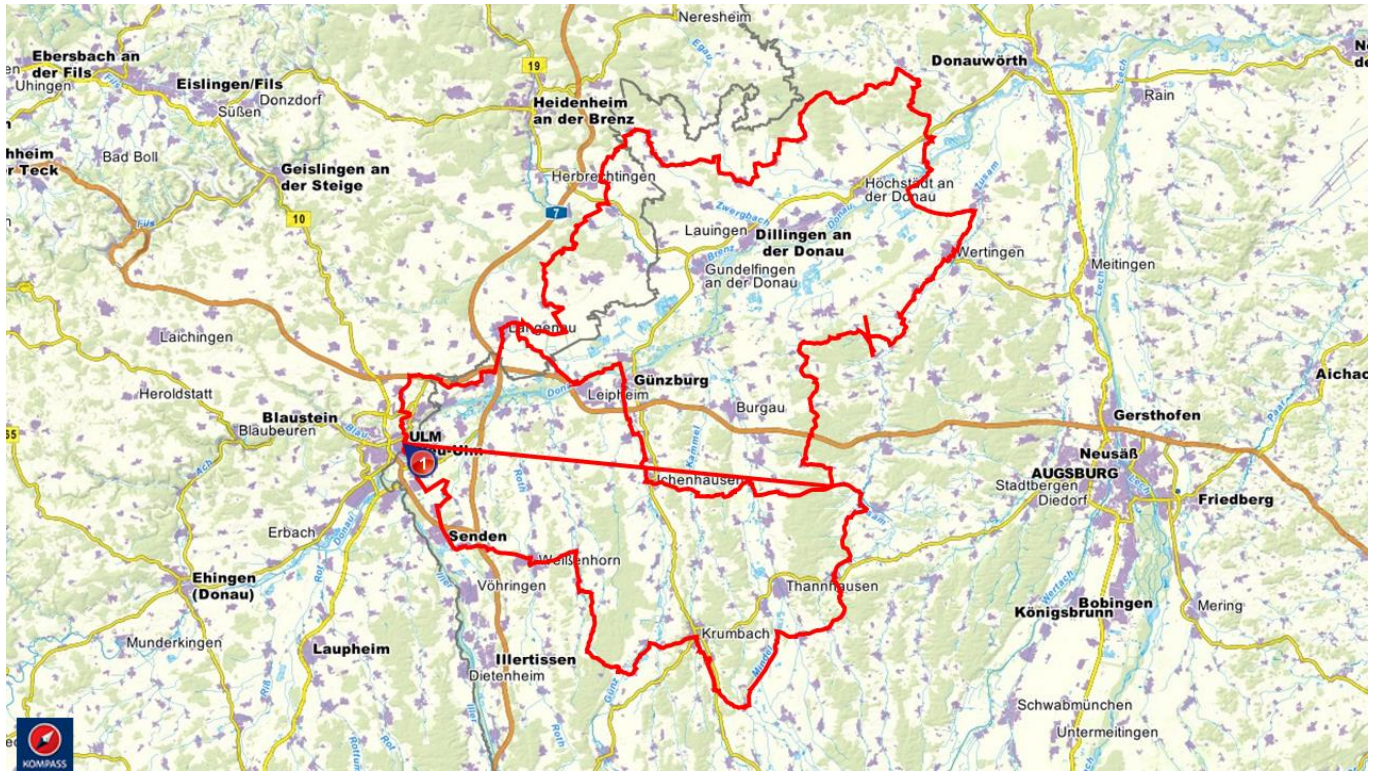

den Radfahrer. Um Flussgenuss, fließende, fast mühelose Bewegung, Landschaftsfreude, Fahr(rad)spaß.

Empfohlene Jahreszeiten:

	FEB	MRZ
APR	MAI	JUN
JUL	AUG	SEP
OKT	NOV	DEZ