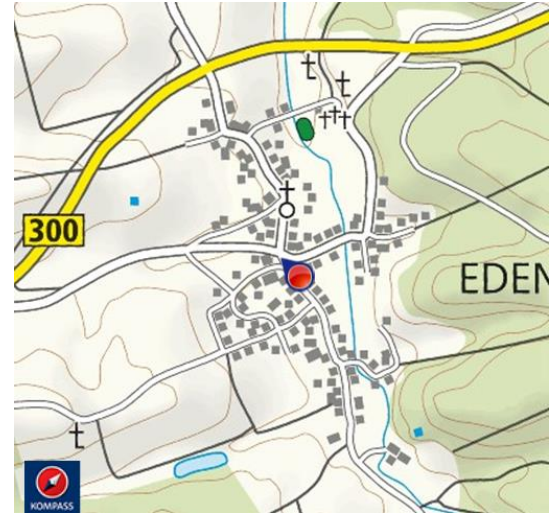

Drexel's Landgut Adler

Biergarten

Restaurant

Mediendatei

Regional-saisonaler Genuss mit Tradition!

Herzliche Gastfreundschaft, gemütliche Stube, sonniger Biergarten mit selbst gemachten Speisen. Besonderheit: Weißwurst-Seminar. Hochzeiten, Jubiläen, Tagungen mögl.

Küchenarten:

- ✓ deutsch
- ✓ regionale Küche

Adresse:

Ursbergerstr. 20
86381 Krumbach

☎ +49 8282 4490

🏠 www.landmetzgerei-adler.de/

✉ info@landmetzgerei-adler.de

Autor: