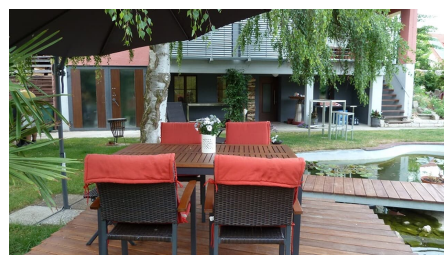

Garten und Terrasse