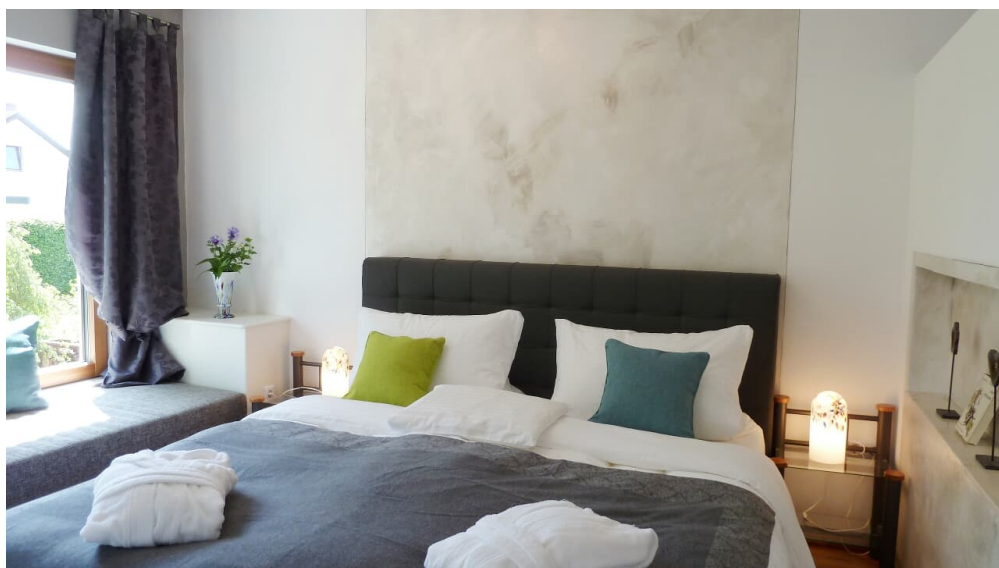

Zahlreiche Badeseen, Rad- und Wanderwege, Restaurants und Biergärten in der Nähe.

Quelle: destination.one

ID: h_26403

Zuletzt geändert am 11.12.2019, 12:06

Übersicht:

FeWo Anzahl	1
Anzahl der Doppelzimmer	1
Mindestaufenthaltsdauer	2

Schlafzimmer