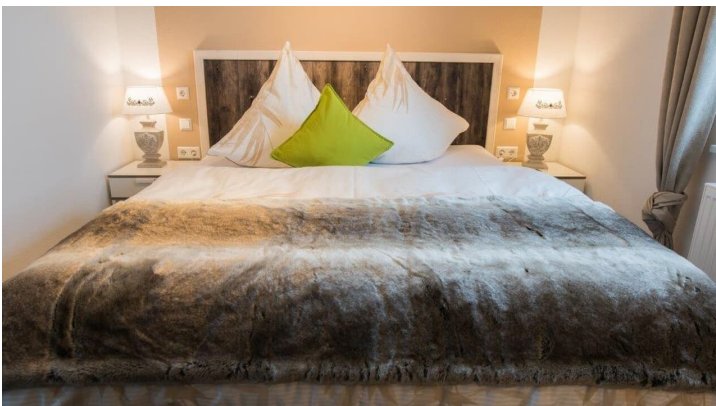

doppelzimmer-apartment-25m

komfort-ferienwohnung-44m-2