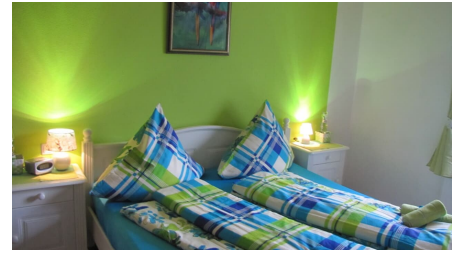

Schlafzimmer Ferienwohnung Finningen