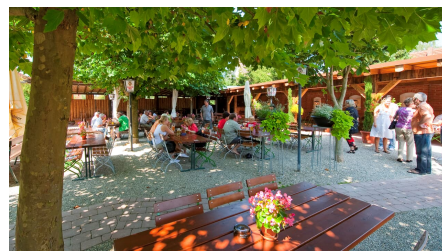

Biergarten Sonne Dillingen Hausen