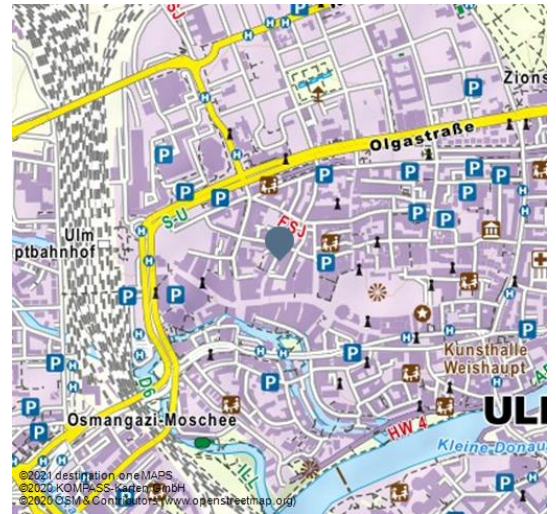

Akzent - Hotel Roter Löwe

Hotel

Akzent Hotel Roter Löwe - © Akzent Hotel Roter Löwe, wittich

Das individuelle Hotel direkt in Ulm

Das Hotel zeichnet sich durch ein sehr gutes Preis-Leistungsverhältnis aus. 35 großzügig eingerichtete Zimmer mit insgesamt 75 Betten bieten Ihnen besten Komfort und modernes Ambiente. Das Hotel ist ruhig gelegen und ca. 3 min entfernt von Münster, Rathaus und der historischen Altstadt

Hotelgarage und Fahrradabstellraum vorhanden.

Ein großzügig ausgestatteter Wellnessbereich und ein ausgiebiges Frühstück lassen keine Wünsche offen.

Adresse:

Ulmergasse 8
89073 Ulm

☎ +49 731 140890

🏠 www.hotel-roter-loewe.de/