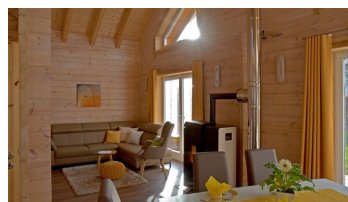

Haus Pustelblume - Landhof Kling