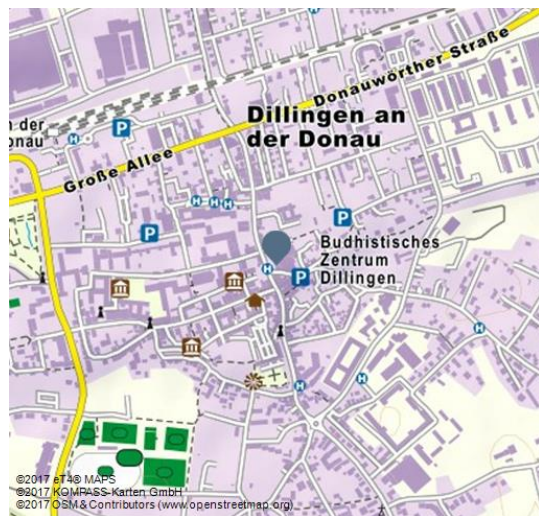

### Das Hotel Sleepy Sleepy bietet Gästen eine moderne Unterkunft im Herzen der Altstadt Dillingens.

Das Hotel, welches sich im neuen Paul 2.0 Gebäude am Bayerisch Hof Platz befindet, bietet insgesamt 76 geräumige und modern eingerichtete Zimmer. Man hat die Wahl zwischen Einzel-, Doppel-, und Dreibettzimmern. Alle Zimmer sind neu und individuell eingerichtet und verfügen jeweils über ein modernes Bad mit Dusche und WC. Ein umfangreiches Frühstücksbuffet sorgt für einen guten Start in den Tag. Zimmer barrierefrei erreichbar. ADFC-Bett- und Bike-Betrieb