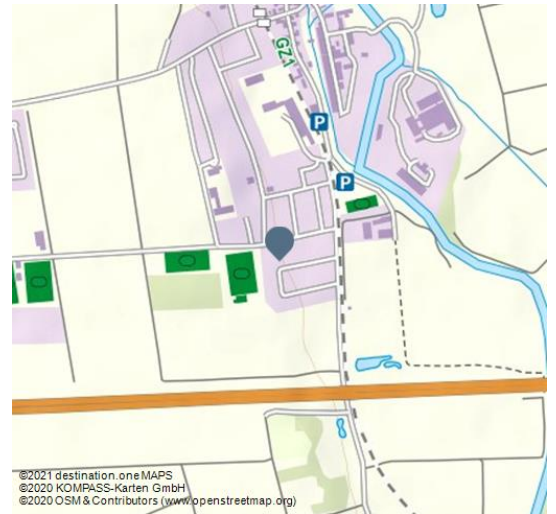

Privatzimmer Christl Mauler

Privatzimmer

Mediendatei - © (C) Caplio G4 wide User

Privatzimmer in ruhiger Lage

Für Ihre Übernachtung steht Ihnen ein Familienzimmer zur Verfügung. Haus in ruhiger Lage, ca. 3km zur Stadtmitte, ca. 2km zum LEGOLAND, Parkplatz im Hof, eigener Eingang, Freisitz mit Grillplatz, TV, Kühlschrank, Dusche mit WC, Radler willkommen!