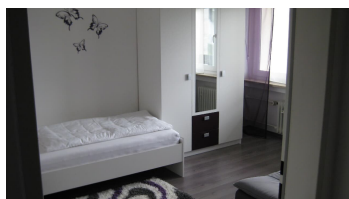

Mediendatei