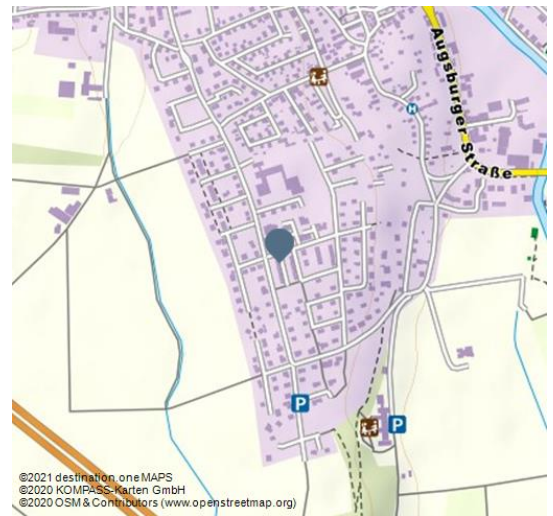

Ferienhaus Julia

Ferienwohnung

Ferienhaus

Mediendatei

Das komfortable Ferien-Reihenhaus steht in Burgau, ziemlich zentral und doch ruhig gelegen. Ein kleiner Garten mit ca.130qm lädt zum Verweilen und Entspannen ein. Restaurants, Einkaufsmöglichkeiten und viele Freizeitangebote finden sie in der näheren Umgebung. Ausflugsziele: LEGOLAND ca. 10km., Städt.Freibad, Eisstadion u. Stadtmitte ca. 10 Gehminuten, Therapiezentrum Burgau ca. 15-20 Gehminuten.