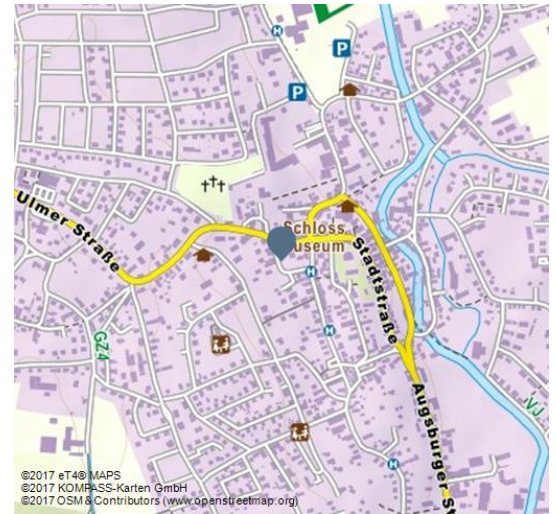

Bed & Breakfast Burgau

eBike Verleihstation

Bed & Breakfast Burgau - © Bed & Breakfast Burgau

günstige Übernachtungsmöglichkeiten im schwäbischen Barockwinkel

Das Bed & Breakfast in Burgau bietet verschiedene Übernachtungsmöglichkeiten. Zudem können Sie hier Ihr e-Bike aufladen.

Adresse:

Kochstr. 10
89331 Burgau

☎ +49 8222 6973

🏠 www.bed-and-breakfast-burgau.de/cms/

✉ bandb.burgau@web.de

Ansprechpartner:

Kochstr. 10
89331 Burgau

☎ 08222 6973