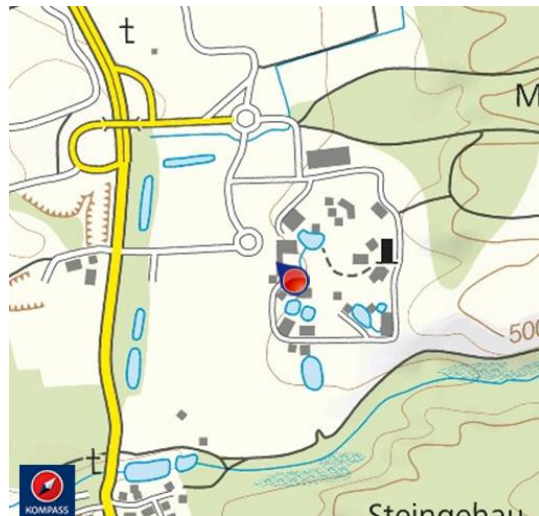

## LEGOLAND® Deutschland Resort

Freizeit/Erlebniswelten

Parkeingang - © LEGOLAND Deutschland

**LEGOLAND® Deutschland in Günzburg ist die Nummer eins unter den Familienzielen in Bayerisch-Schwaben.**

"Großartiges erwartet euch!" – Um dieses Motto dreht sich alles in den zehn Themenwelten im LEGOLAND Deutschland Freizeitpark mit angeschlossenem Feriendorf. Der Park bietet mit 63 Attraktionen und tausenden Modellen aus mehr als 57 Millionen LEGO Steinen ein unvergessliches Erlebnis für Familien mit Kindern im Alter von zwei bis zwölf Jahren. Das Resort ist ein Paradies für junge und junggebliebene Schatzsucher, Piraten, Entdecker, Ritter und mutige Achterbahnfahrer. Herzstück des Parks ist das MINILAND. Mit viel Liebe zum Detail sind hier Städte und Landschaften sowie berühmte Star Wars™ Szenen aus LEGO nachgebaut. Woher der Baustoff für LEGOLAND kommt, erfährt ihr in der LEGO Fabrik.