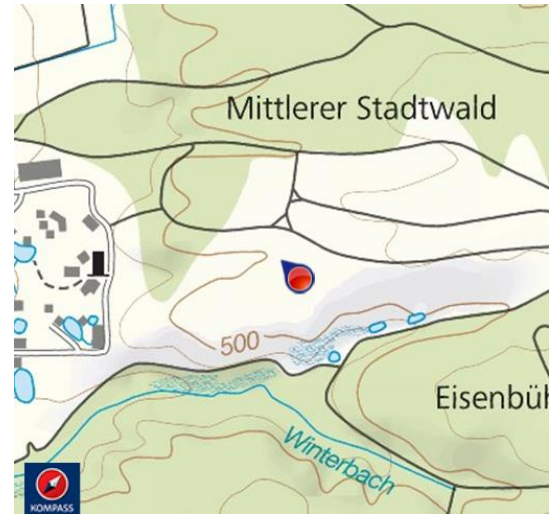

## Hochseilgarten im LEGOLAND® Feriendorf

Klettern

Hochseilgarten LEGOLAND Deutschland - © LEGOLAND Deutschland

### Für Kletterfans, vom Anfänger bis zum erfahrenen Gipfelstürmer.

Im Hochseilgarten LEGOLAND®Deutschland Feriendorf findet jeder den richtigen Parcours.

Sechs Parcours mit 42 Elementen laden Kinder (ab vier Jahren) und Erwachsene dazu ein, auf einer Höhe von bis zu 10 Metern ihre eigenen Grenzen und Fähigkeiten zu testen. Als besonderes Highlight warten am Schluss insgesamt 300 Meter lange Seilrutschen, mit denen die Besucher dreimal über das Wasser fliegen. Eine Extraportion Action gibt es beim Heldensprung aus 13 Metern Höhe oder an der 15 Meter hohen Kletterwand.

**Tipp:** Für die Nutzung des Hochseilgarten und des Feriendorfes benötigt man keine Eintrittskarte fürs LEGOLAND ® Deutschland.