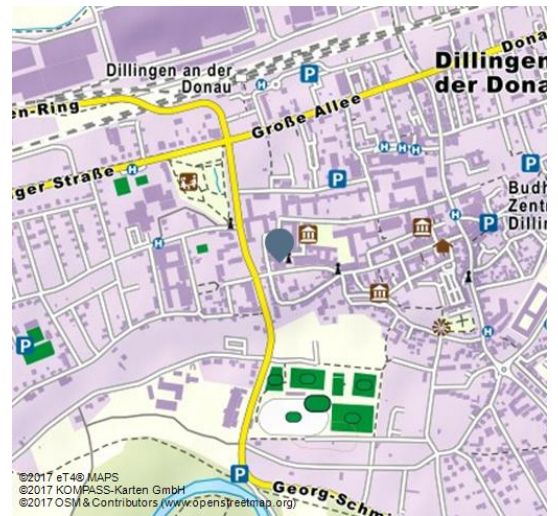

Johann-Michael-Sailer-Denkmal

Aussichtspunkt/-türme

Mediendatei

Der #bayerische Kirchenvater#, Begründer der Pastoraltheologie, war Professor an der Dillinger Universität von 1784 bis 1794. Er zählt zu den Wegbereitern der Ökumene in Deutschland.

Adresse:

Kardinal-von-Waldburg-Str.
89407 Dillingen an der Donau

Ansprechpartner:

Kardinal-von-Waldburg-Str.
89407 Dillingen an der Donau

Organisation:

Donautal-Aktiv e.V.
<http://www.donautal-aktiv.de/>
info@donautal-aktiv.de