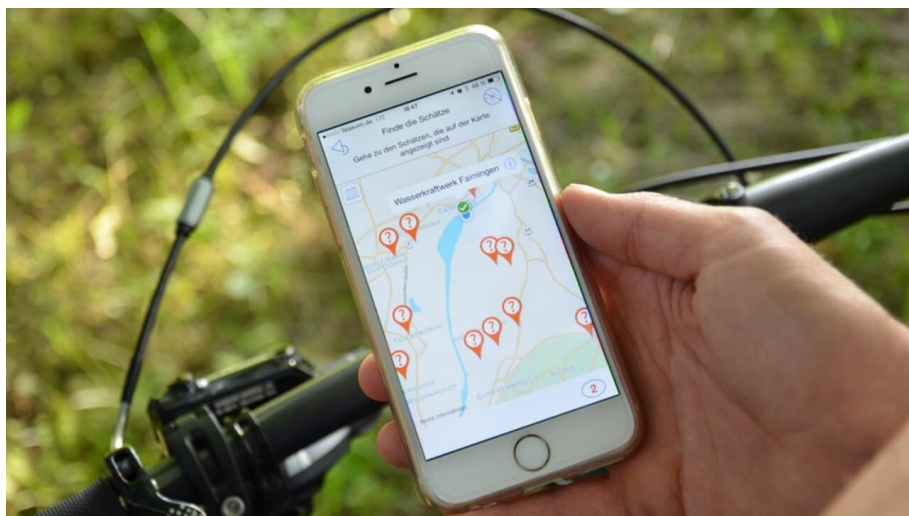

Energie-Quiztour

Radfahren

Energie-Quiztour - © Donautal-Aktiv e.V.