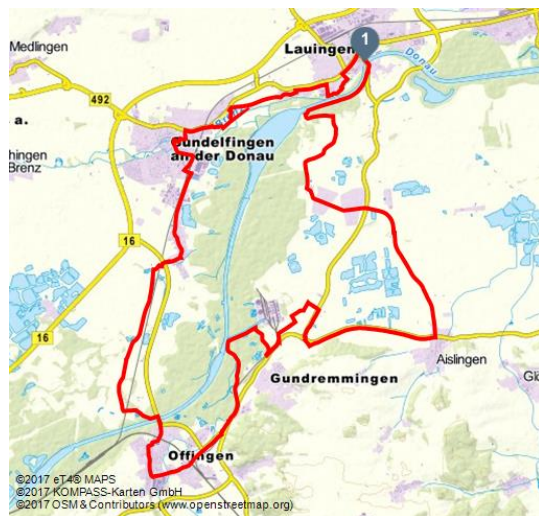

Energie-Quiztour

Radfahren

Energie-Quiztour - © Donautal-Aktiv e.V.

Tourdaten:

40,2 km	2 h 33 min	36 m
Distanz	Dauer	Höhenmeter
36 m	451 m	423 m
Höhenmeter absteigend	Höchster Punkt	Niedrigster Punkt

Auf der Energie-Tour Radel- und Quizpaß verbinden

Schwingen Sie sich – ganz klimaneutral – auf's Fahrrad, laden Sie die neue **Donautal-Quiztouren-App** herunter, und los geht's.

Das Schwäbische Donautal hat ein Quiz-Duell aufgelegt. Mobil und multimedial. Das Thema: Die Energiewende. Denn die ist in aller Munde – allerdings immer als abstraktes schwergängiges Thema.

41 Kilometer lang und leicht ist die Fahrradtour, auf der eine Menge Wissen vermittelt wird. Über das Smartphone oder das Tablet. Einsteigen kann man überall entlang der beschilderten Strecke zwischen Lauingen, Gundremmingen, Offingen und Gundelfingen. Und dort befinden sich auch die Quizpunkte, an denen Wissen vermittelt und gleich wieder abgefragt wird. Spielerisch, mit Humor und guten Geschichten. Und weil man schwer in ein Atomkraftwerk oder eine Biogas-