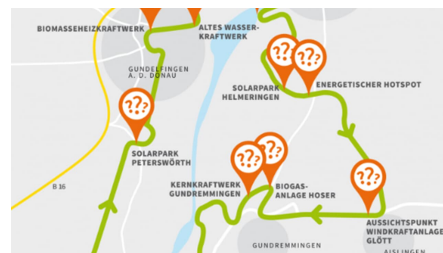

Anlage hereinschauen kann, gibt es kurze Clips zu Technik und Funktion der Unternehmen. Erhältlich per QR-Code, direkt an Ort und Stelle.

Übrigens: Es geht mehr um Hirnschmalz als um stramme Waden bei der Tour. Denn gewonnen hat, wer als erstes alle Fragen richtig beantwortet hat. Nicht, wer die schnellste Zeit radelt. Denn: Man kann auch Pause machen. Entlang des Weges wurden nämlich Ruheliegen installiert - um Energie zu tanken.

Organisation:

Regionalmarketing Günzburg GbR - Wirtschaft und Tourismus

<http://www.familien-und-kinderregion.de/>

Quelle: eT4@

ID: t_100056199

Zuletzt geändert am 24.04.2018 16:18

Energie-Quiztour - © Donautal-Aktiv e.V.

Energie-Quiztour Route

- 1 APP LADEN**
Laden Sie die kostenlose Donautal-Quiztouren-App auf Ihr Smartphone.
- 2 SPIEL STARTEN**
Wählen Sie in der App das Spiel Energie-Quiztour aus und starten Sie es.
- 3 LOS GEHT'S**
Radeln Sie zu den Quizpunkten. Sobald Sie einen Punkt erreicht haben, werden die Quizfragen freigeschaltet. Dazu gibt's spannende Audiobeiträge und persönliche Ratschläge von Energie-Experten.