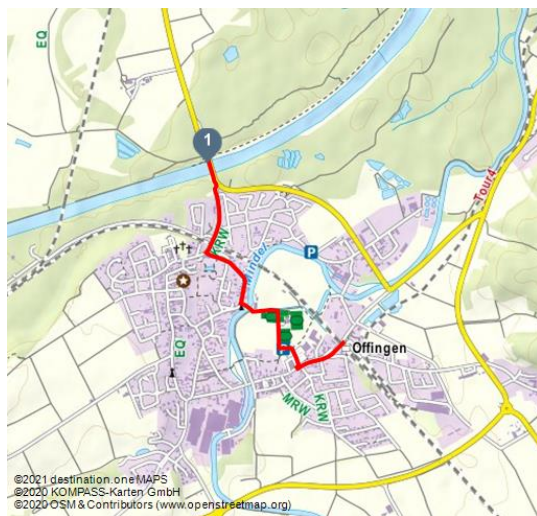

## Zuwegung DonAUwald Bahnhof Offingen

Wandern

### VERBINDUNGS- WEG

**donauwald**

Wegmarkierung Zuwegung DonAUwald - © Donautal-Aktiv e.V.

### Tourdaten:

2 km  
Distanz

0 h 29 min  
Dauer

441 m  
Höchster Punkt

433 m  
Niedrigster Punkt

# DonautalTouren