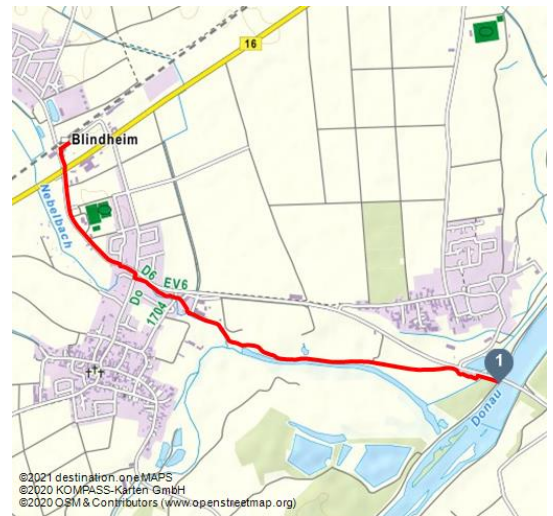

Zuwegung DonAUwald Bahnhof Blindheim

Wandern

VERBINDUNGS- WEG

donauwald

Wegmarkierung Zuwegung DonAUwald - © Donautal-Aktiv e.V.

Tourdaten:

3,4 km
Distanz

0 h 50 min
Dauer

8 m
Höhenmeter
(aufsteigend)

420 m
Höchster Punkt

407 m
Niedrigster Punkt

Verbindungsweg vom Bahnhof Blindheim zum Premiumwanderweg DonAUwald

Bewertungen:

★☆☆☆☆ Kondition

Adresse:

89434 Blindheim