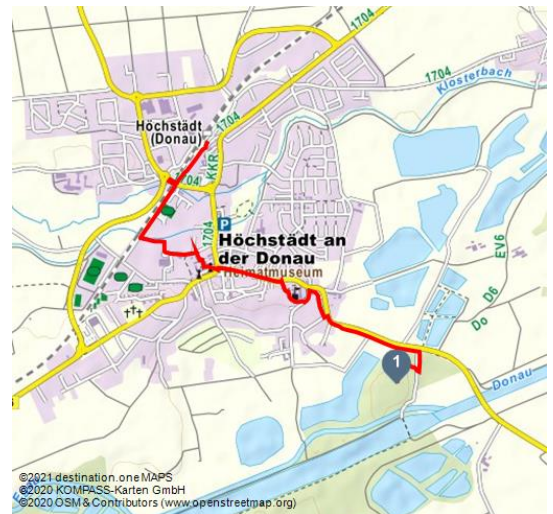

Umleitung Zuwegung DonAUwald Bahnhof Höchstädt

Wandern

Hinweisschild Umleitung DonAUwald

Tourdaten:

3,3 km
Distanz

0 h 47 min
Dauer

421 m
Höchster Punkt

412 m
Niedrigster Punkt

Verbindungsweg vom Bahnhof Höchstädt zum Premiumwanderweg DonAUwald

Verbindungsweg vom Bahnhof Höchstädt zum Premiumwanderweg DonAUwald

Bewertungen:

★☆☆☆☆ Kondition

Adresse:

89420 Höchstädt an der Donau

☎ +49 7325 / 95101 - 10

DonautalTouren