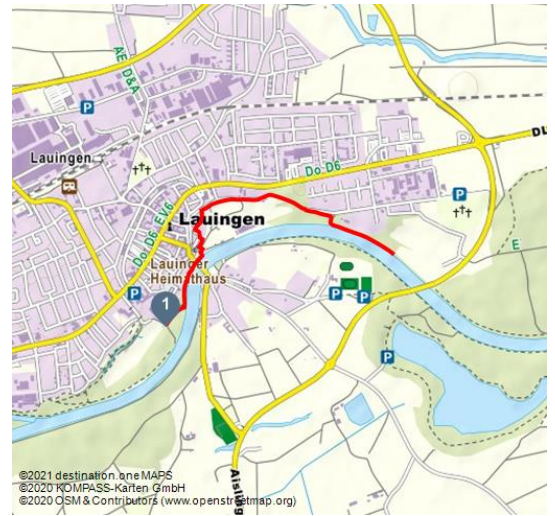

DonAUwald Familienspaziergang Lauingen

Wandern

Segrepromenade Lauingen - © Fouad Vollmer

Tourdaten:

2,1 km
Distanz

0 h 30 min
Dauer

438 m
Höchster Punkt

425 m
Niedrigster Punkt

Bewertungen:

★☆☆☆☆ Kondition

Adresse:

89415 Lauingen (Donau)

+49 7325 / 95101 - 10

www.donauwald-wanderweg.de/

donauwald@donautal-aktiv.de

Organisation:

Los geht's am Lauinger Kinderspielplatz im Luitpoldhain. Vorbei an der Stadtmauer durch das bezaubernde Brunntental Richtung Donau.

DonautalTouren

Brunnenbachtal in Lauingen - © Fouad Vollmer