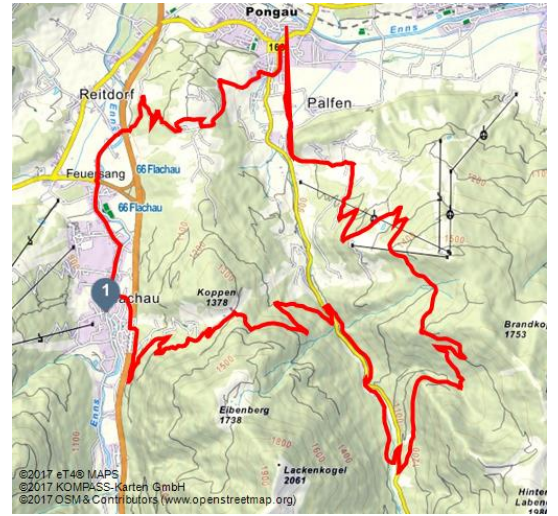

## Flachau: Tour 2 - Zauchenbach-Tour

Biken

### Tourdaten:

29,7 km  
Distanz

3 h  
Dauer

1280 m  
Höhenmeter  
(aufsteigend)

1519 m  
Höchster Punkt

844 m  
Niedrigster Punkt

### Adresse:

5541 Flachau

**Fahrtechnik:** mittel

Auf beiden Seiten des Zauchentals erwarten den Mountainbiker angenehme Forststraßen auf bewaldeten und mit Wiesen garnierten Bergrücken. Warum also nicht beide Talseiten zu einer mittelschweren Runde kombinieren? Ein Abstecher vom Sattelbauer hoch zur Lackenalm bringt als Variante zusätzliche Würze in die Angelegenheit – vor allem, wenn man sich bergab mit dem feinen Trail belohnt, der die Forststraße immer wieder kreuzt.