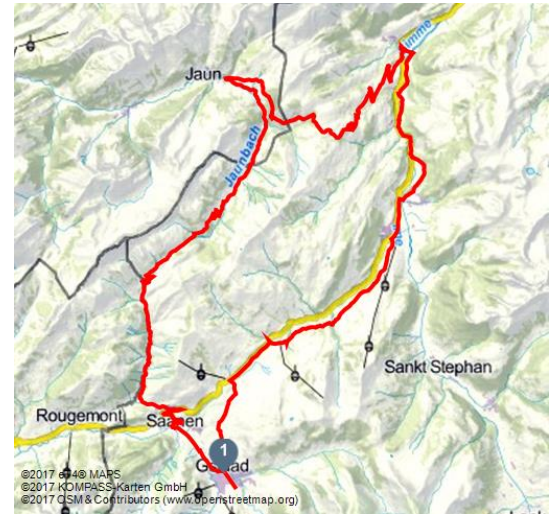

Tour de Gastlosen - Tour 3

Rennrad

Rennrad Touren Gstaad Tour 3 Kilian Krieb - © Kilian Krieb

Tourdaten:

↔	🕒	↕	↕
62,1 km	3 h	1643 m	1633 m
Distanz	Dauer	Höhenmeter	Höhenmeter absteigend
↑	↓		
1639 m	824 m		
Höchster Punkt	Niedrigster Punkt		

Adresse:

3780 Gstaad

Organisation:

RoadBIKE

QR-Code scannen und diese Seite offline speichern, mit Freunden teilen und mehr.

<https://s.et4.de/pRN3>

Über weite Strecken auf Nebenstraßen führt die Runde durch idyllische Seitentäler. Als Höhepunkte warten Mittelberg- und Jaunpass mit amtlichen Anstiegen und flotten Abfahrten.

Route: Gstaad -> Saanen -> Mittelberg -> Abländschen -> Büel -> Jaunpass -> Moos -> Grubenwald -> Zweisimmen -> Schönried -> Gstaad

Quelle: eT4@

ID: t_100019686

Zuletzt geändert am 23.09.2016 19:45