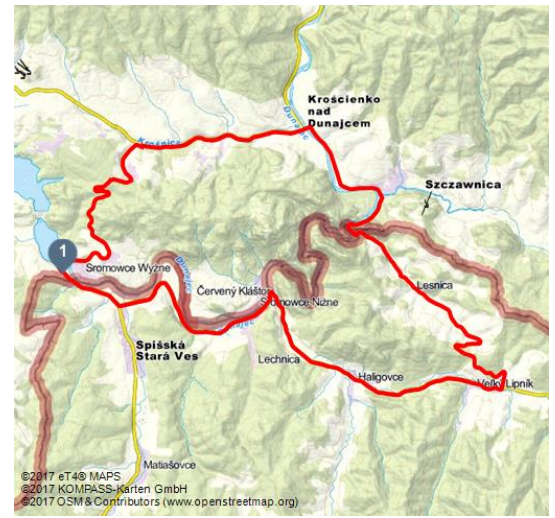

Hohe Tatra: Tour 1

Rennrad

Tourdaten:

42,4 km
Distanz

2 h 21 min
Dauer

696 m
Höhenmeter

699 m
Höhenmeter
absteigend

722 m
Höchster Punkt

418 m
Niedrigster Punkt

Adresse:

99-414 Sromów

Organisation:

RoadBIKE Premiumtour

QR-Code scannen und diese Seite offline speichern, mit Freunden teilen und mehr.

<https://s.et4.de/FhR5>

Die erste Tour ist zum Aufwärmen gedacht.

Quelle: destination.one

ID: t_100169758

Zuletzt geändert am 02.02.2018 16:33

rb-0318-hohe-tatra-dan-zoubek-1778-tatra-roadbike - © Dan Zoubek

©2017 eT4® MAPS | ©2017 KOMPASS-Karten GmbH | ©2017 OSM & Contributors (www.openstreetmap.org)