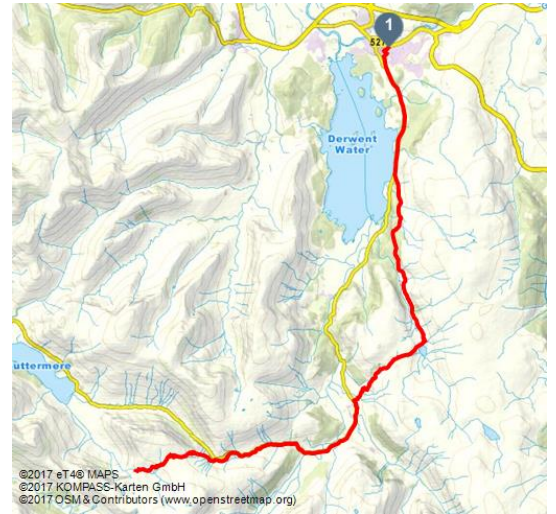

Bike Packing Lake District Tour 1

Biken

Tourdaten:

17,5 km
Distanz

2 h 11 min
Dauer

821 m
Höhenmeter

496 m
Höhenmeter
absteigend

559 m
Höchster Punkt

88 m
Niedrigster Punkt

Adresse:

LS17 9BS East Keswick

QR-Code scannen und diese Seite offline speichern, mit Freunden teilen und mehr.

<https://s.et4.de/mhs3>

Bike Packing Lake District Tour 1 aus MB 07/18