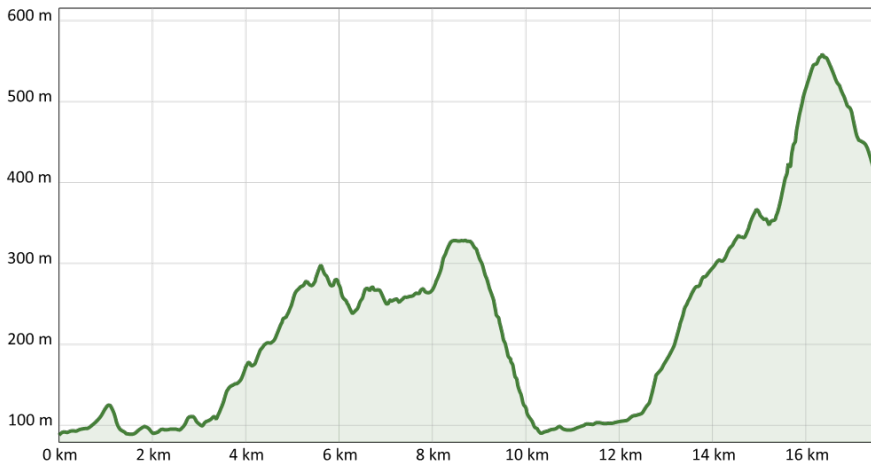

bl_17-18_1500