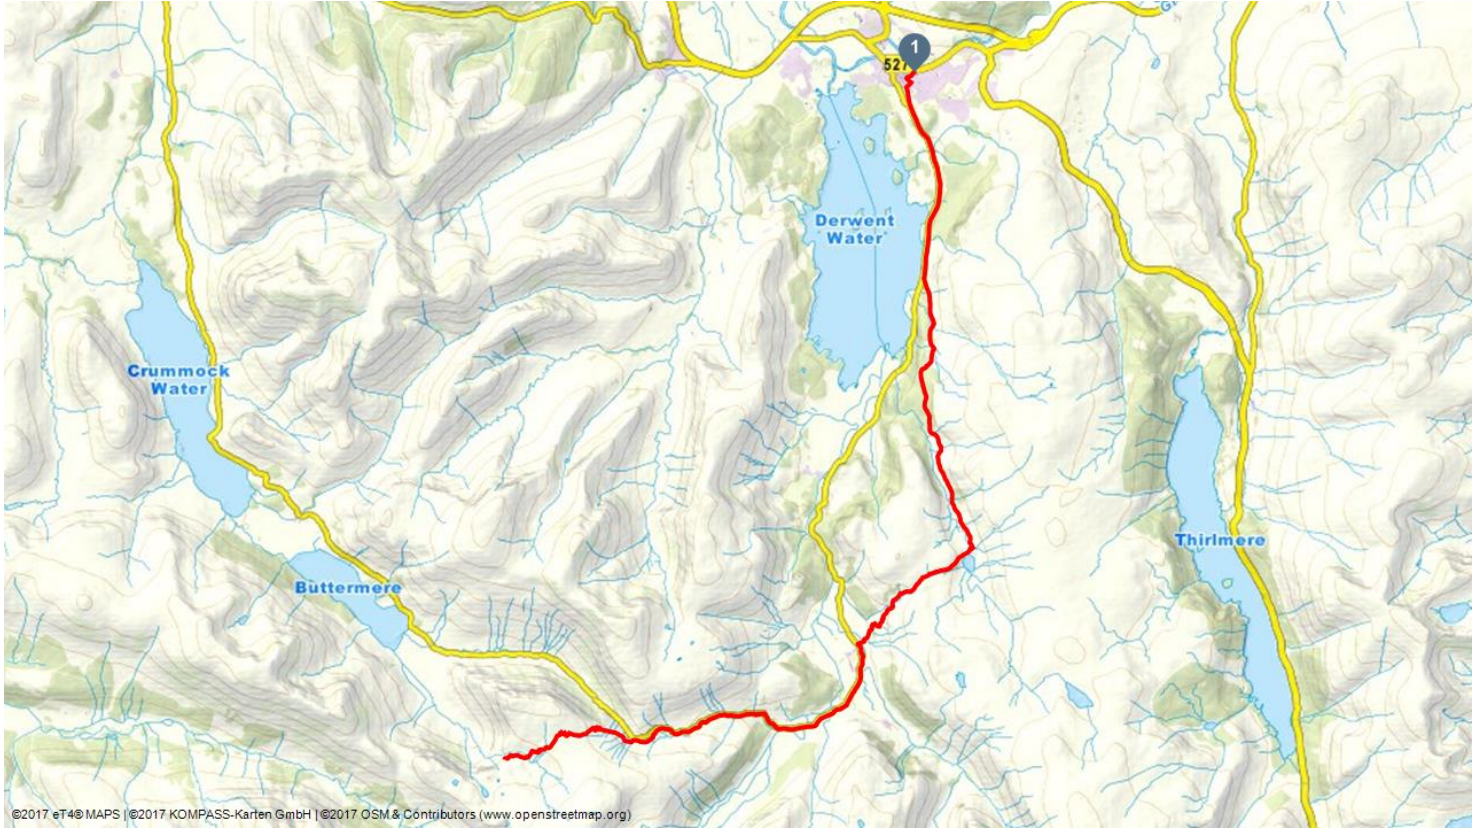

Bike Packing Lake District Tour 1

Biken

Tourdaten:

17,5 km
Distanz

2 h 11 min
Dauer

821 m
Höhenmeter

496 m
Höhenmeter
absteigend

559 m
Höchster Punkt

88 m
Niedrigster Punkt

Adresse:

LS17 9BS East Keswick

QR-Code scannen und diese Seite offline speichern, mit Freunden teilen und mehr.

<https://s.et4.de/mhs3>

Bike Packing Lake District Tour 1 aus MB 07/18

Quelle: eT4®

ID: t_100194413

Zuletzt geändert am 22.05.2018 23:03

bl_17-18_1500

©2017 eT4® MAPS | ©2017 KOMPASS-Karten GmbH | ©2017 OSM & Contributors (www.openstreetmap.org)