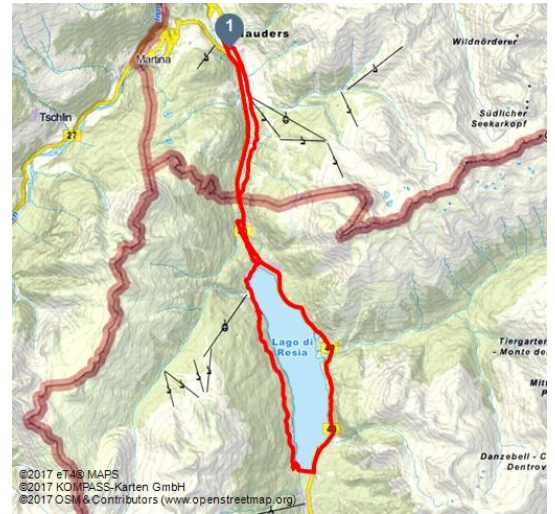

## Einrollen am Reschensee

Rennrad

### Tourdaten:

29,6 km  
Distanz

2 h 22 min  
Dauer

1615 m  
Höchster Punkt

1343 m  
Niedrigster Punkt

509 m  
Höhenmeter

515 m  
Höhenmeter  
absteigend

### Adresse:

6542 Nauders

QR-Code scannen und diese Seite offline speichern, mit Freunden teilen und mehr.

<https://s.et4.de/9bN5>

Quelle: destination.one

ID: t\_65420004

Zuletzt geändert am 25.05.2018 13:37