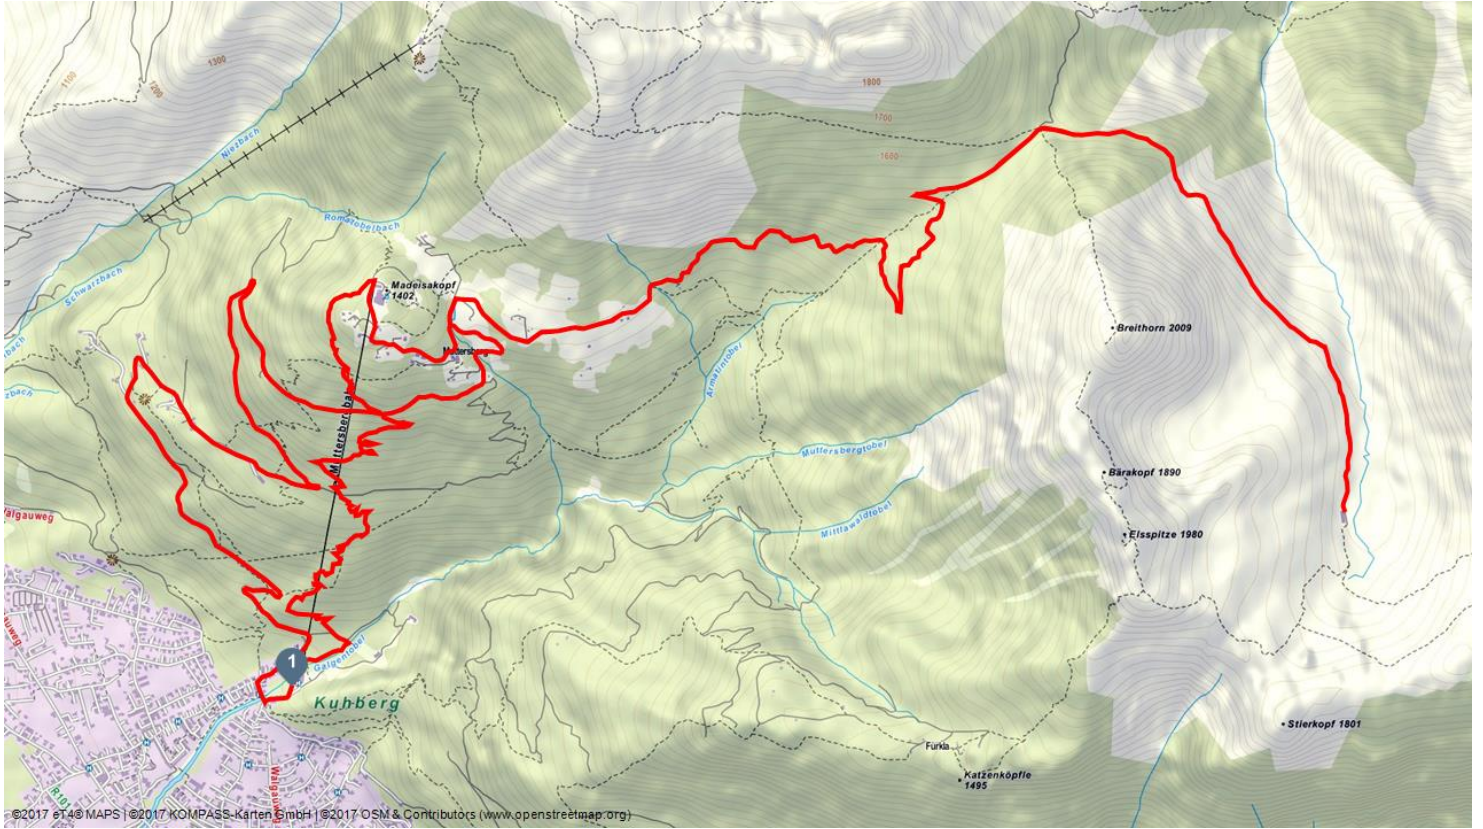

**Beschreibung:** Hinauf auf den Muttersberg geht es entweder per eigener Muskelkraft auf der Forststraße oder mittels Aufstiegshilfe in der Gondel, wofür verschiedene Ticket-Optionen zur Wahl stehen. Von der Muttersberg-Seilbahn aus führt die Strecke auf der Asphaltstraße nach Laz und weiter über eine

Quelle: destination.one

ID: t\_67510009

Zuletzt geändert am 20.09.2016, 17:32

Schotterstraße hinauf auf den Gipfel des Muttersbergs, wo auch der moderne Alpengasthof Muttersberg mit Verpflegung wartet. Von hier führt eine Route nahe des Gipfels Richtung Osten über den Tiefenseesattel (1600 m) zur Eis Alpe im Talschluss. Zurück über denselben Weg geht es zum Gipfel des Muttersberg hinauf, wo die Abfahrt über den Muttersberg-Singletrail startet.

**Highlights:** Der Ausblick vom Muttersberg über die Stadt Bludenz ist spektakulär, die Krönung ist aber definitiv die Singletrail-Abfahrt vom Gipfel, die erst im Jahr 2014 angelegt und eröffnet wurde.