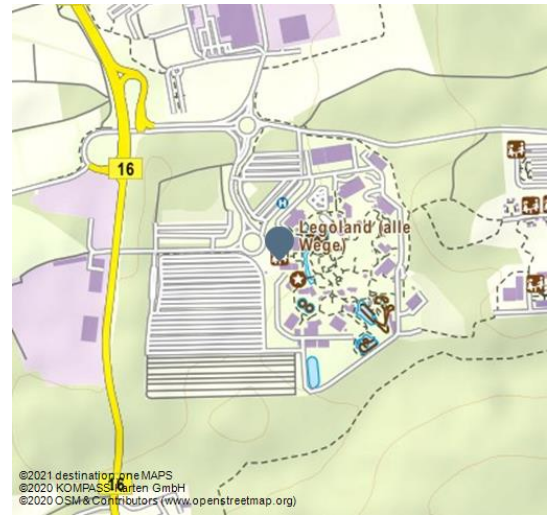

LEGOLAND® Deutschland Resort

Freizeit/Erlebniswelten

Parkeingang - © LEGOLAND Deutschland

LEGOLAND® Deutschland in Günzburg ist die Nummer 1 unter den Familienzielen in Bayerisch-Schwaben.

"Großartiges erwartet euch!" - Um dieses Motto dreht sich alles in den zehn

Themenwelten im LEGOLAND Deutschland Freizeitpark mit angeschlossenem

Feriendorf. Der Park bietet mit 63 Attraktionen und tausenden Modellen aus mehr als 57 Millionen LEGO Steinen ein unvergessliches Erlebnis für Familien mit Kindern im Alter von zwei bis zwölf Jahren. Das Resort ist ein Paradies für junge und junggebliebene Schatzsucher, Piraten, Entdecker, Ritter und mutige Achterbahnfahrer. Herzstück des Parks ist das MINILAND. Mit viel Liebe zum Detail sind hier Städte und Landschaften sowie berühmte Star Wars™ Szenen aus LEGO nachgebaut. Woher der Baustoff für LEGOLAND kommt, erfahrt ihr in der LEGO Fabrik.