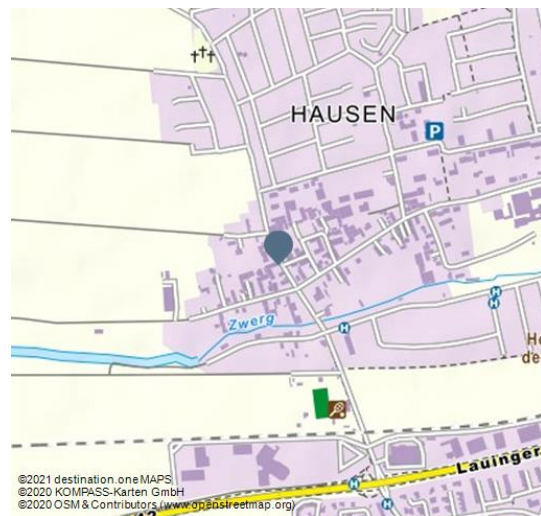

Adresse:

Wittislinger Str. 7
89407 Dillingen an der Donau

+49 (0)9071 - 58 393 76

www.ferienwohnung-heinisch.de/

info@dillinger-schwabennest.de

Ansprechpartner:

Doris Heinisch
89407 Dillingen an der Donau

Organisation:

Donautal-Aktiv e.V. (Bächingen)

Quelle: destination.one

ID: h_32664

Zuletzt geändert am 15.07.2021, 02:25