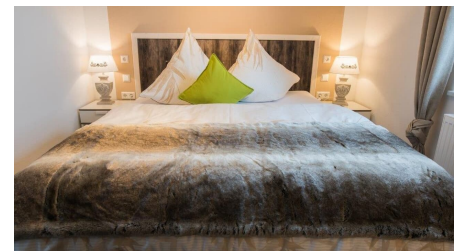

Mediendatei