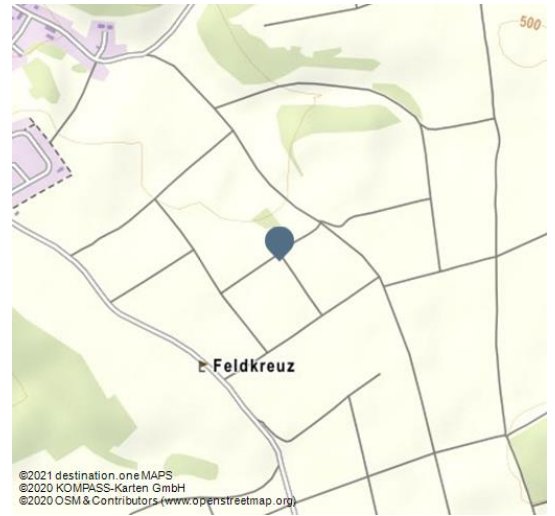

Volkssternwarte Gundremmingen

Sternwarte

Aufnahme der Sternwarte Gundremmingen - © Sternwarte Gundremmingen

Sonnen- und Himmelsbeobachtung

Der Verein Volkssternwarte Gundremmingen e.V. wurde im Jahr 1999 gegründet.

Inzwischen ist er auf ca. 40 Mitglieder angewachsen.

Rund 6000 Besucher konnten bisher in der Sternwarte zu Vorträgen und Beobachtungen begrüßt werden.

Anfahrtsbeschreibung:

- Von der Hauptstraße beim Renault-Autohaus in die Kirchstraße einbiegen.
- An der Kirche vorbei den Berg hoch fahren.
- Immer geradeaus aus dem Ort hinaus (Richtung Baumgarten/Dürrlauingen)
- Nach ca. 500m kurz nach dem Feldkreuz links in einen geteerten Feldweg einbiegen (beschildert)
- Nach ca. 200m erneut links abbiegen (beschildert)
- Die Sternwarte befindet sich direkt neben dem Wertstoffhof