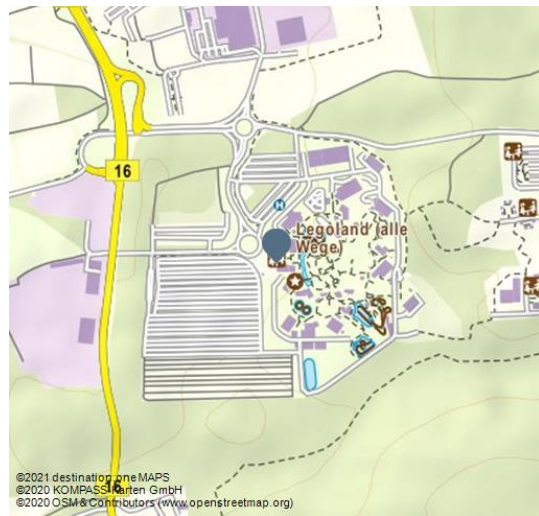

LEGOLAND® Deutschland Resort

Freizeit/Erlebnisswelten

Eingangportal. Bildnachweis: LEGOLAND® Deutschland Resort - © Jessica Kassner / jmk-photography

LEGOLAND® Deutschland in Günzburg ist die Nummer 1 unter den Familienzielen in Bayerisch-Schwaben.

"Großartiges erwartet euch!" – Um dieses Motto dreht sich alles in den zehn

Themenwelten im LEGOLAND Deutschland Freizeitpark mit angeschlossenem

Feriedorf. Der Park bietet mit 63 Attraktionen und tausenden Modellen aus mehr als 57 Millionen LEGO Steinen ein unvergessliches Erlebnis für Familien mit Kindern im Alter von zwei bis zwölf Jahren. Das Resort ist ein Paradies für junge und junggebliebene Schatzsucher, Piraten, Entdecker, Ritter und mutige Achterbahnfahrer. Herzstück des Parks ist das MINILAND. Mit viel Liebe zum Detail sind hier Städte und Landschaften sowie berühmte Star Wars™ Szenen aus LEGO nachgebaut. Woher der Baustoff für LEGOLAND kommt, erfahrt ihr in der LEGO Fabrik.

Quelle: destination.one

ID: p_100020241

Zuletzt geändert am 06.10.2021, 12:53

Merkmale:

Eignung

für jedes Wetter, für Gruppen, für Schulklassen, für Familien, für Individualgäste, für Kinder (6-10 Jahre), für Kinder (ab 10 Jahre)

Duplo-Express. Bildnachweis: LEGOLAND® Deutschland Resort