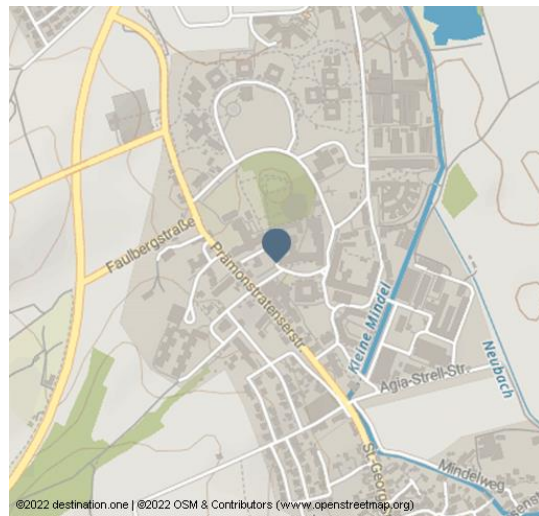

Kloster Ursberg

Klöster

Kloster Ursberg - © Fouad Vollmer

1125 gegründet war das dortige Kloster die erste Niederlassung des Prämonstratenserordens in Süddeutschland. Klosterkirche mit bedeutender Orgel.

Adresse:

Klosterhof 2
86513 Ursberg

☎ 08281/92-0

Organisation:

Donautal-Aktiv e.V.
<http://www.donautal-aktiv.de/>
info@donautal-aktiv.de

Quelle: destination.one

ID: p_100027257

Zuletzt geändert am 27.01.2022, 14:13