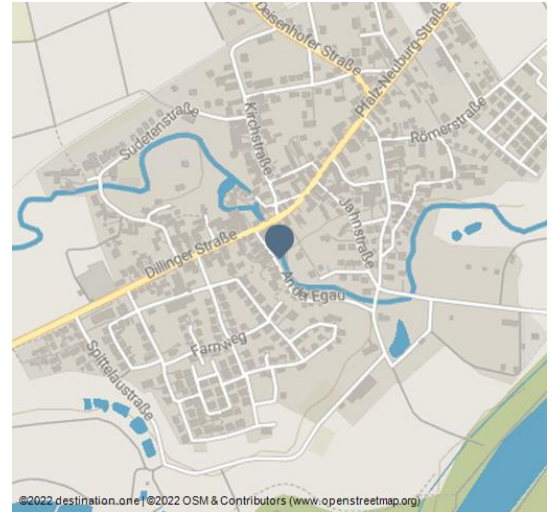

Radleroase Steinheim

Fahrradverleih/-reparatur

Raststationen

Wassererlebnis

Zugang zur Egau an der Radleroase Steinheim - © Donautal-Aktiv e.V.

Idyllische Rastplatz in Steinheim zum Körper und Seele baumeln lassen

Ein Dach, das vor Wind und Wetter schützt.

Eine Möglichkeit zum Rasten und Brotzeit machen.

Adresse:

An der Egau 9
89407 Dillingen an der Donau - Steinheim

☎ +49 9074 / 4244897

🏠 www.radleroase.com/

Autor:

Donautal-Aktiv e.V.
info@donautal-aktiv.de