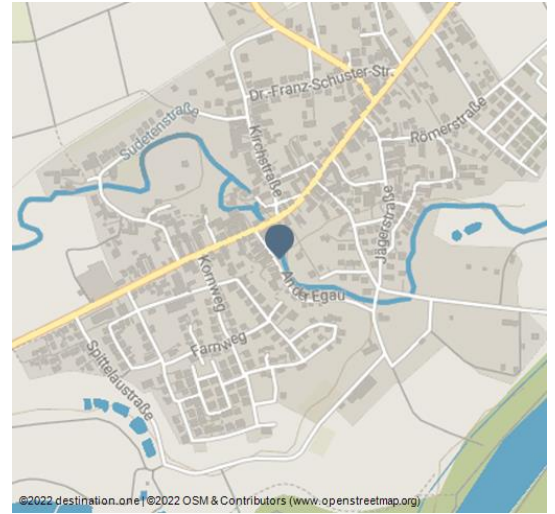

Radleroase Steinheim

Fahrradverleih/-reparatur

Raststationen

Wassererlebnis

Zugang zur Egau an der Radleroase Steinheim - © Donautal-Aktiv e.V.

Idyllische Rastplatz in Steinheim zum Körper und Seele baumeln lassen

Ein Dach, das vor Wind und Wetter schützt.

Eine Möglichkeit zum Rasten und Brotzeit machen.

Adresse:

An der Egau 9
89407 Dillingen an der Donau - Steinheim

☎ +49 9074 / 4244897

🏠 www.radleroase.com/

Organisation: