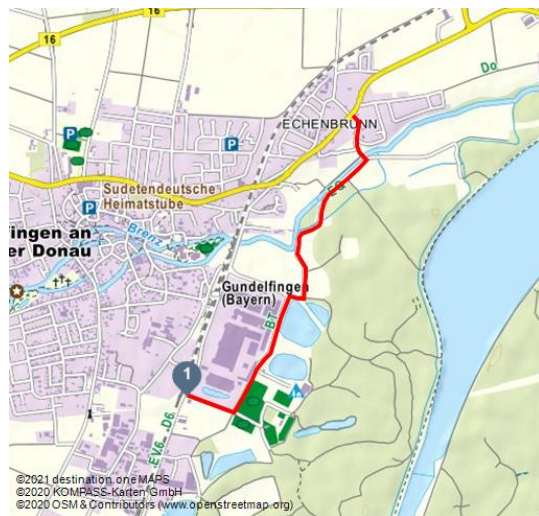

Donau-Radweg Nebenroute Gundelfingen

Radfahren

Donau bei Gundelfingen - © Fouad Vollmer

Tourdaten:

2,5 km
Distanz

0 h 9 min
Dauer

434 m
Höchster Punkt

428 m
Niedrigster Punkt

Bewertungen:

★☆☆☆☆ Kondition

Adresse:

89423 Gundelfingen an der Donau

Quelle: destination.one

ID: t_100257646

Zuletzt geändert am 18.02.2021, 09:11

Alternativroute des Donau-Radwegs bei Gundelfingen

Bei Gundelfingen können Sie diese alternative Route des Donau-Radwegs nutzen.

Merkmale:

Informationen

Natur Highlight, Kulturell interessant, Einkehrmöglichkeit,
Unterkunftsmöglichkeit, Beschilderung, Gute Anbindung an ÖPNV