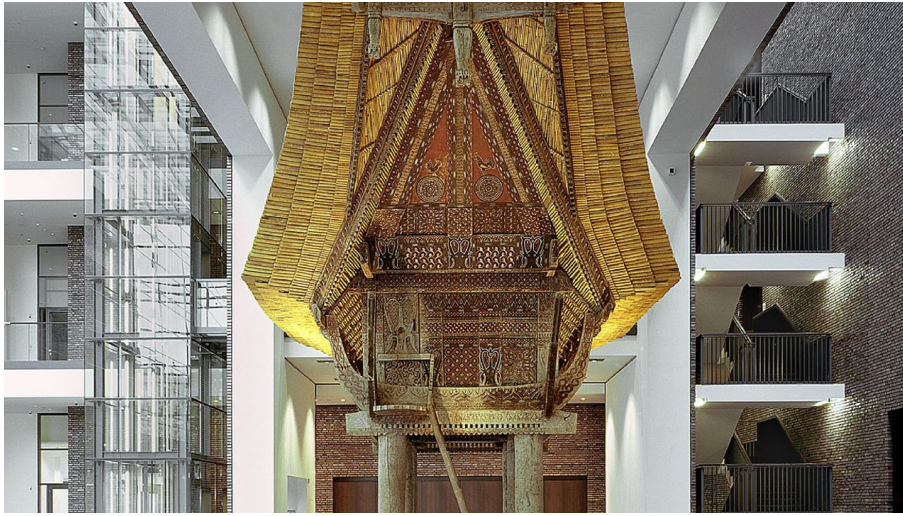

Führung im Rautenstrauch-Joest-Museum - Kulturen der Welt

Museen und Kirchen

Rautenstrauch - © Martin Claßen_Arno Jansen - Martin Claßen_Arno Jansen

Die innovative Ausstellungskonzeption des Rautenstrauch-Joest-Museum verzichtet auf die in vergleichbaren Häusern übliche Einteilung in geografische Großräume und greift stattdessen Themen auf, die Menschen überall auf der Welt bewegen, denen sie aber je nach regionaler und kultureller Prägung auf jeweils eigene Weise begegnen. Der vergleichende Ansatz betont das gleichberechtigte Dasein und die Ebenbürtigkeit aller Kulturen und vermittelt Denkanstöße und Dialogansätze. Das Einbeziehen unserer eigenen Kultur in die vergleichende Betrachtung trägt zur Relativierung des eigenen Standpunkts bei. 3.600 Quadratmeter Ausstellungsfläche laden zu einer ebenso verblüffenden wie erkenntnisreichen Entdeckungsreise ein, Multimedia-Stationen regen zur aktiven Auseinandersetzung an und machen den Besuch zu einer wahren Abenteuerreise.