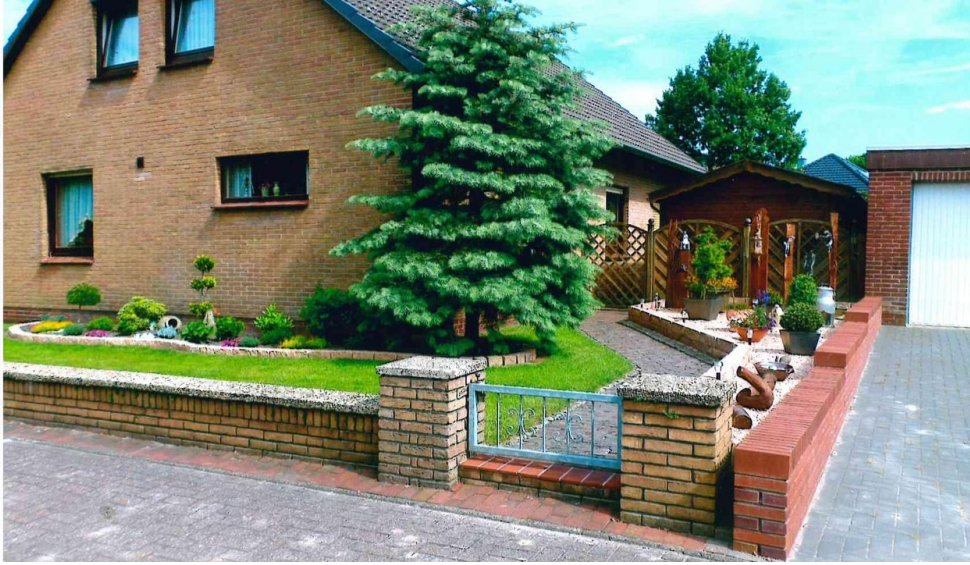

Ferienwohnung Fastje

Ferienwohnung / Appartement

Außenansicht_Haus

Unsere Ferienwohnung liegt direkt im Ort Wiefelstede in einer ruhigen Wohnsiedlung, im Obergeschoss. Sie verfügt über einen separaten Eingang. Nicht unweit von der Ferienwohnung befindet sich die Mutter-Vater-Kind-Kurklinik. Unternehmen Sie interessante Radtouren durch die schöne Landschaft. In nur 5 Minuten sind Sie direkt im Ortskern.

<https://s.et4.de/F4QLd>

Quelle: Feratel

ID: 0FFFE5D321470627522ACE2AD52A7484

Zuletzt geändert am 24.10.2022, 19:04

Außenansicht

Garten-Auffahrt

Garage

Bank-Auffahrt