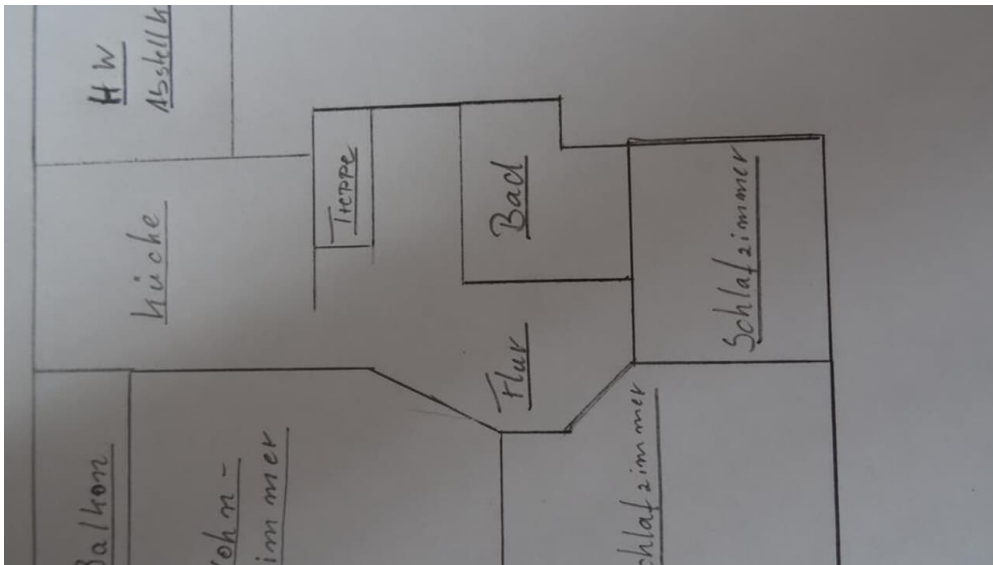

Weitere Infos:

Ankunft ab 14:00 Uhr

Abreise bis 10:00 oder nach Vereinbarung

Übersicht:

Zimmeranzahl

1

Bettenanzahl

4

Grundriss