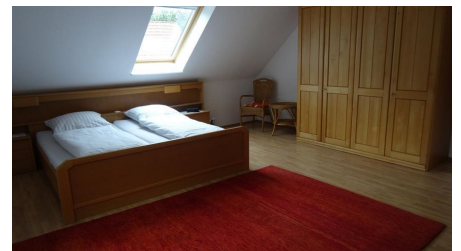

Bei Ute und Peter

Ferienwohnung / Appartement

Garten

Ihnen steht eine helle Oberwohnung in ruhiger Lage und mit separatem Eingang zur Verfügung. Mit einer Größe von etwa 90m² ist sie für bis zu 4 Personen sehr geeignet, wobei die gehobene Ausstattung durch Geschirrspüler, Waschmaschine, Trockner, Gefrierschrank, Grill, 2 x Flach TV, etc. ergänzt wird. Bettwäsche und Handtücher sind selbstverständlich kostenlos und auch 2 Fahrräder werden kostenlos zur Verfügung gestellt. Eine E-Bike Ladestation ist vorhanden. Die Wohnung teilt sich wie folgt auf:

1 Wohnzimmer mit Zugang zum überdachten Balkon (Rauchmöglichkeit), Gartenmöbel und Grill sind vorhanden.

2 Schlafzimmer mit Doppelbetten, Kinderzustellbett möglich.

1 voll eingerichtete Küche, ebenfalls mit Zugang zum überdachten Balkon. Der Balkon bietet einen herrlichen Blick in die Natur.

1 Bad mit Dusche und WC.

1 Abstellraum (Hauswirtschaftsraum) mit Waschmaschine und Trockner.

Die Wohnung befindet sich direkt an der Fahrradroute (Ammerland-Route).

Es soll Ihnen an nichts fehlen, Sie haben schließlich Urlaub!

Grundriss

Balkon

Schlafzimmer

Badezimmer

Schlafzimmerschrank

Wohnzimmer