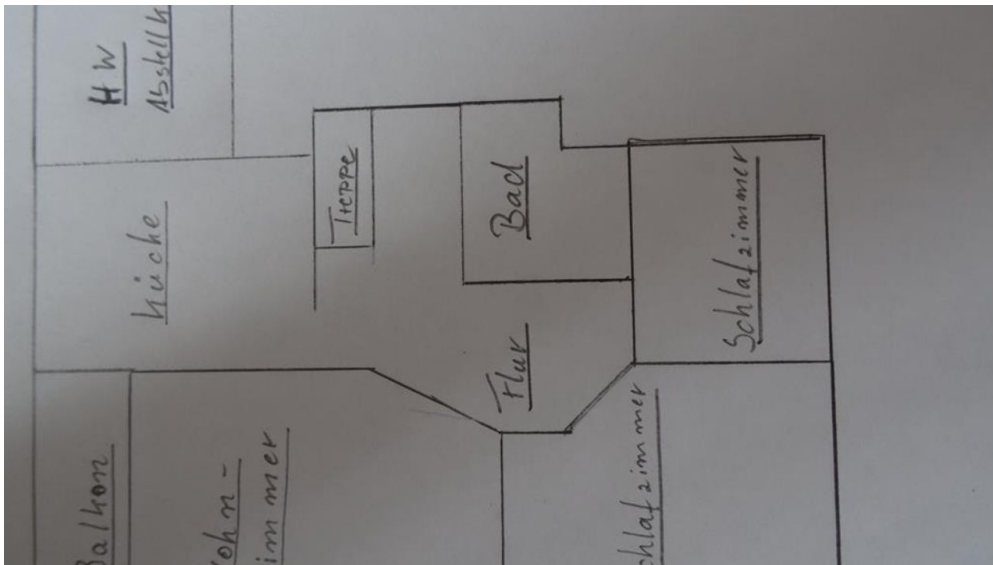

Bei Ute und Peter

Ferienwohnung / Appartement

Garten

Ihnen steht eine helle Oberwohnung in ruhiger Lage und mit separatem Eingang zur Verfügung. Mit einer Größe von etwa 90m² ist sie für bis zu 4 Personen sehr geeignet, wobei die gehobene Ausstattung durch Geschirrspüler, Waschmaschine, Trockner, Gefrierschrank, Grill, 2 x Flach TV, etc. ergänzt wird. Bettwäsche und Handtücher sind selbstverständlich kostenlos und auch 2 Fahrräder werden kostenlos zur Verfügung gestellt. Eine E-Bike Ladestation ist vorhanden. Die Wohnung teilt sich wie folgt auf:

1 Bad mit Dusche und WC.

1 Abstellraum (Hauswirtschaftsraum) mit Waschmaschine und Trockner.

Die Wohnung befindet sich direkt an der Fahrradroute (Ammerland-Route).

Es soll Ihnen an nichts fehlen, Sie haben schließlich Urlaub!

Grundriss

Balkon

Schlafzimmer

Badezimmer

Schlafzimmerschrank

Wohnzimmer