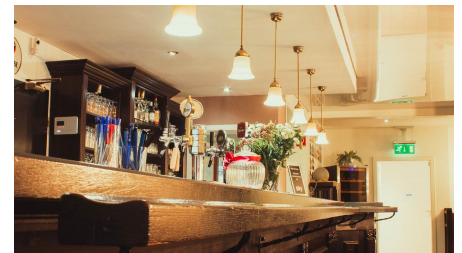

Hotelbar

Terrasse