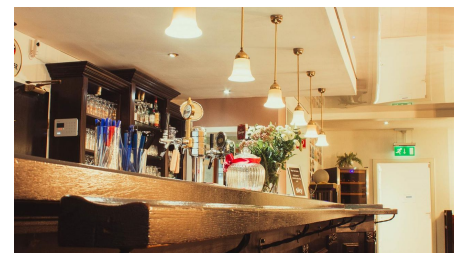

Hotelbar

Terrasse