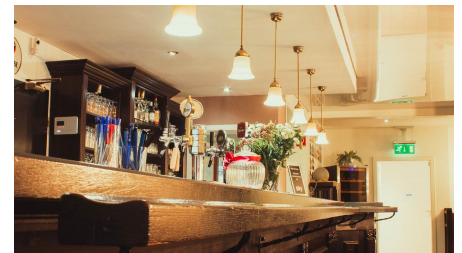

Familienfreundlich

Service

Busparkplatz, Frühstücksbuffet

Ausstattung

Bar, Kinderbett

Sprachkenntnisse

Englisch

Zahlungsmöglichkeiten

Barzahlung, Überweisung

Übersicht:

Zimmeranzahl

45

Bettenanzahl

73

Hotelbar