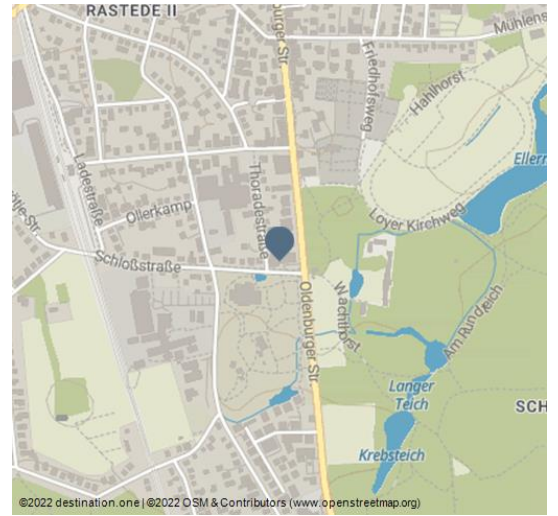

Schlosspark-Hotel Hof von Oldenburg

Hotel

Ansicht außen

Unser "Schlosspark Hotel" im "Residenzort Rastede" liegt inmitten der grünen Parklandschaft des Ammerlandes: Rings um den Ort erstrecken sich ausgedehnte urwüchsige Moore, saftig grüne Wiesen, lichte Waldungen und sanftwellige Hügel der Geestlandschaft.

Die gut ausgeschilderten Radwandertouren durch die abwechslungsreiche Umgebung laden ein, aktiv zu werden und in der Natur Lebensfreude zu tanken!

Ob ein Spaziergang durch den angrenzenden Schlosspark, eine Radtour zum Zwischenahner Meer oder ein Sonntag im Norden an der Küste - in und um Rastede ist in allen Himmelsrichtungen reichlich Platz für Ihre Aktivitäten.