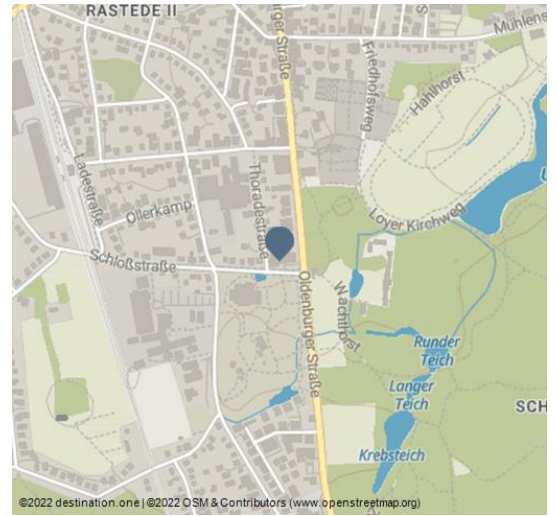

# Schlosspark-Hotel Hof von Oldenburg

Hotel

Ansicht außen

Unser "Schlosspark Hotel" im "Residenzort Rastede" liegt inmitten der grünen Parklandschaft des Ammerlandes: Rings um den Ort erstrecken sich ausgedehnte urwüchsige Moore, saftig grüne Wiesen, lichte Waldungen und sanftwellige Hügel der Geestlandschaft.

Die gut ausgeschilderten Radwandertouren durch die abwechslungsreiche Umgebung laden ein, aktiv zu werden und in der Natur Lebensfreude zu tanken!

Ob ein Spaziergang durch den angrenzenden Schlosspark, eine Radtour zum Zwischenahner Meer oder ein Sonntag im Norden an der Küste - in und um Rastede ist in allen Himmelsrichtungen reichlich Platz für Ihre Aktivitäten.